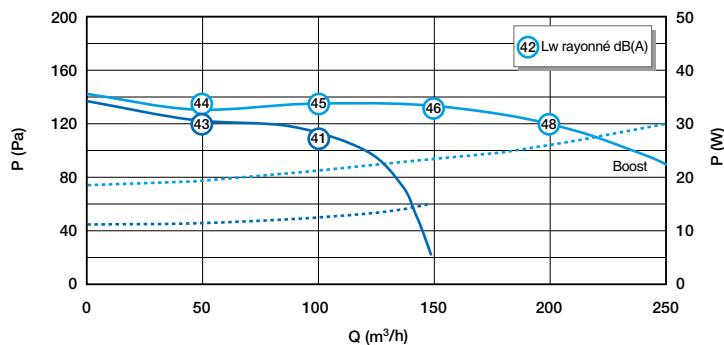

Courbes

Courbe aéraulique et acoustique EasyHOME PureAIR Classic