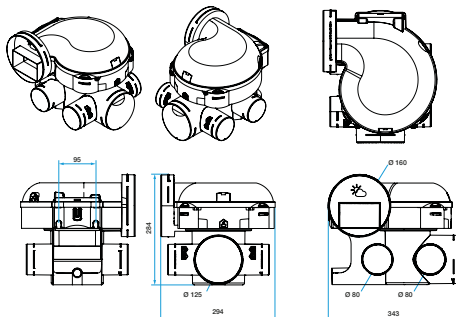

### Données générales

Références	Nombre de raccords Ø 125 mm	Nombre de raccords Ø 80 mm	Nombre de sanitaires maximum	Nombre de vitesses	Matière de l'isolant	Type de moteur
11033056	1	4	4	2	-	AC

Groupe de ventilation simple flux individuelle à détection multi polluant

#### Données dimensionnelles

Références	H (mm)	L (mm)	P (mm)	Ø rejet (mm)	Poids (kg)
11033056	284	294	343	160/125	2.8

Encombrement en mm