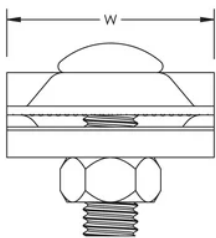

CONNECTEUR ROND EN CROIX, CUIVRE

CATALOG NUMBER

CCR68CU

FEATURES

Peut être utilisé pour des connexions en parallèle ou traversantes

CARACTÉRISTIQUES DU PRODUIT

Article Number: 101260

Material: Cuivre

Conductor Size: 6 mm Solid; 8 mm Solid; 8 mm Stranded

Depth: 28-mm

Width: 28-mm

Unit Weight: 0,05-kg

DIAGRAMS

AVERTISSEMENT

Les produits nVent doivent être installés et utilisés conformément aux consignes figurant dans les fiches d'instructions et les documents de formation des produits nVent. Les fiches d'instructions sont disponibles à l'adresse suivante: www.nvent.com et auprès de votre représentant du service client nVent. Une mauvaise installation, une utilisation incorrecte, une application erronée ou toute autre forme de non-respect scrupuleux des instructions et avertissements de nVent peuvent entraîner un dysfonctionnement du produit, des dommages matériels, des lésions corporelles graves et le décès et/ou annuler votre garantie.