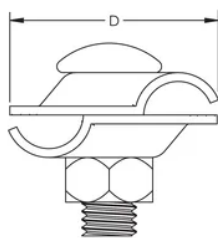

CONNECTEUR ROND EN CROIX, CUIVRE

CATALOG NUMBER

CCR68CU

FEATURES

Peut être utilisé pour des connexions en parallèle ou traversantes

CARACTÉRISTIQUES DU PRODUIT

Article Number: 101260

Material: Cuivre

Conductor Size: 6 mm Solid; 8 mm Solid; 8 mm Stranded

Depth: 28-mm

Width: 28-mm

Unit Weight: 0,05-kg

DIAGRAMS

AVERTISSEMENT

Les produits nVent doivent être installés et utilisés conformément aux consignes figurant dans les fiches d'instructions et les documents de formation des produits nVent. Les fiches d'instructions sont disponibles à l'adresse suivante: www.nvent.com et auprès de votre représentant du service client nVent. Une mauvaise installation, une utilisation incorrecte, une application erronée ou toute autre forme de non-respect scrupuleux des instructions et avertissements de nVent peuvent entraîner un dysfonctionnement du produit, des dommages matériels, des lésions corporelles graves et le décès et/ou annuler votre garantie.