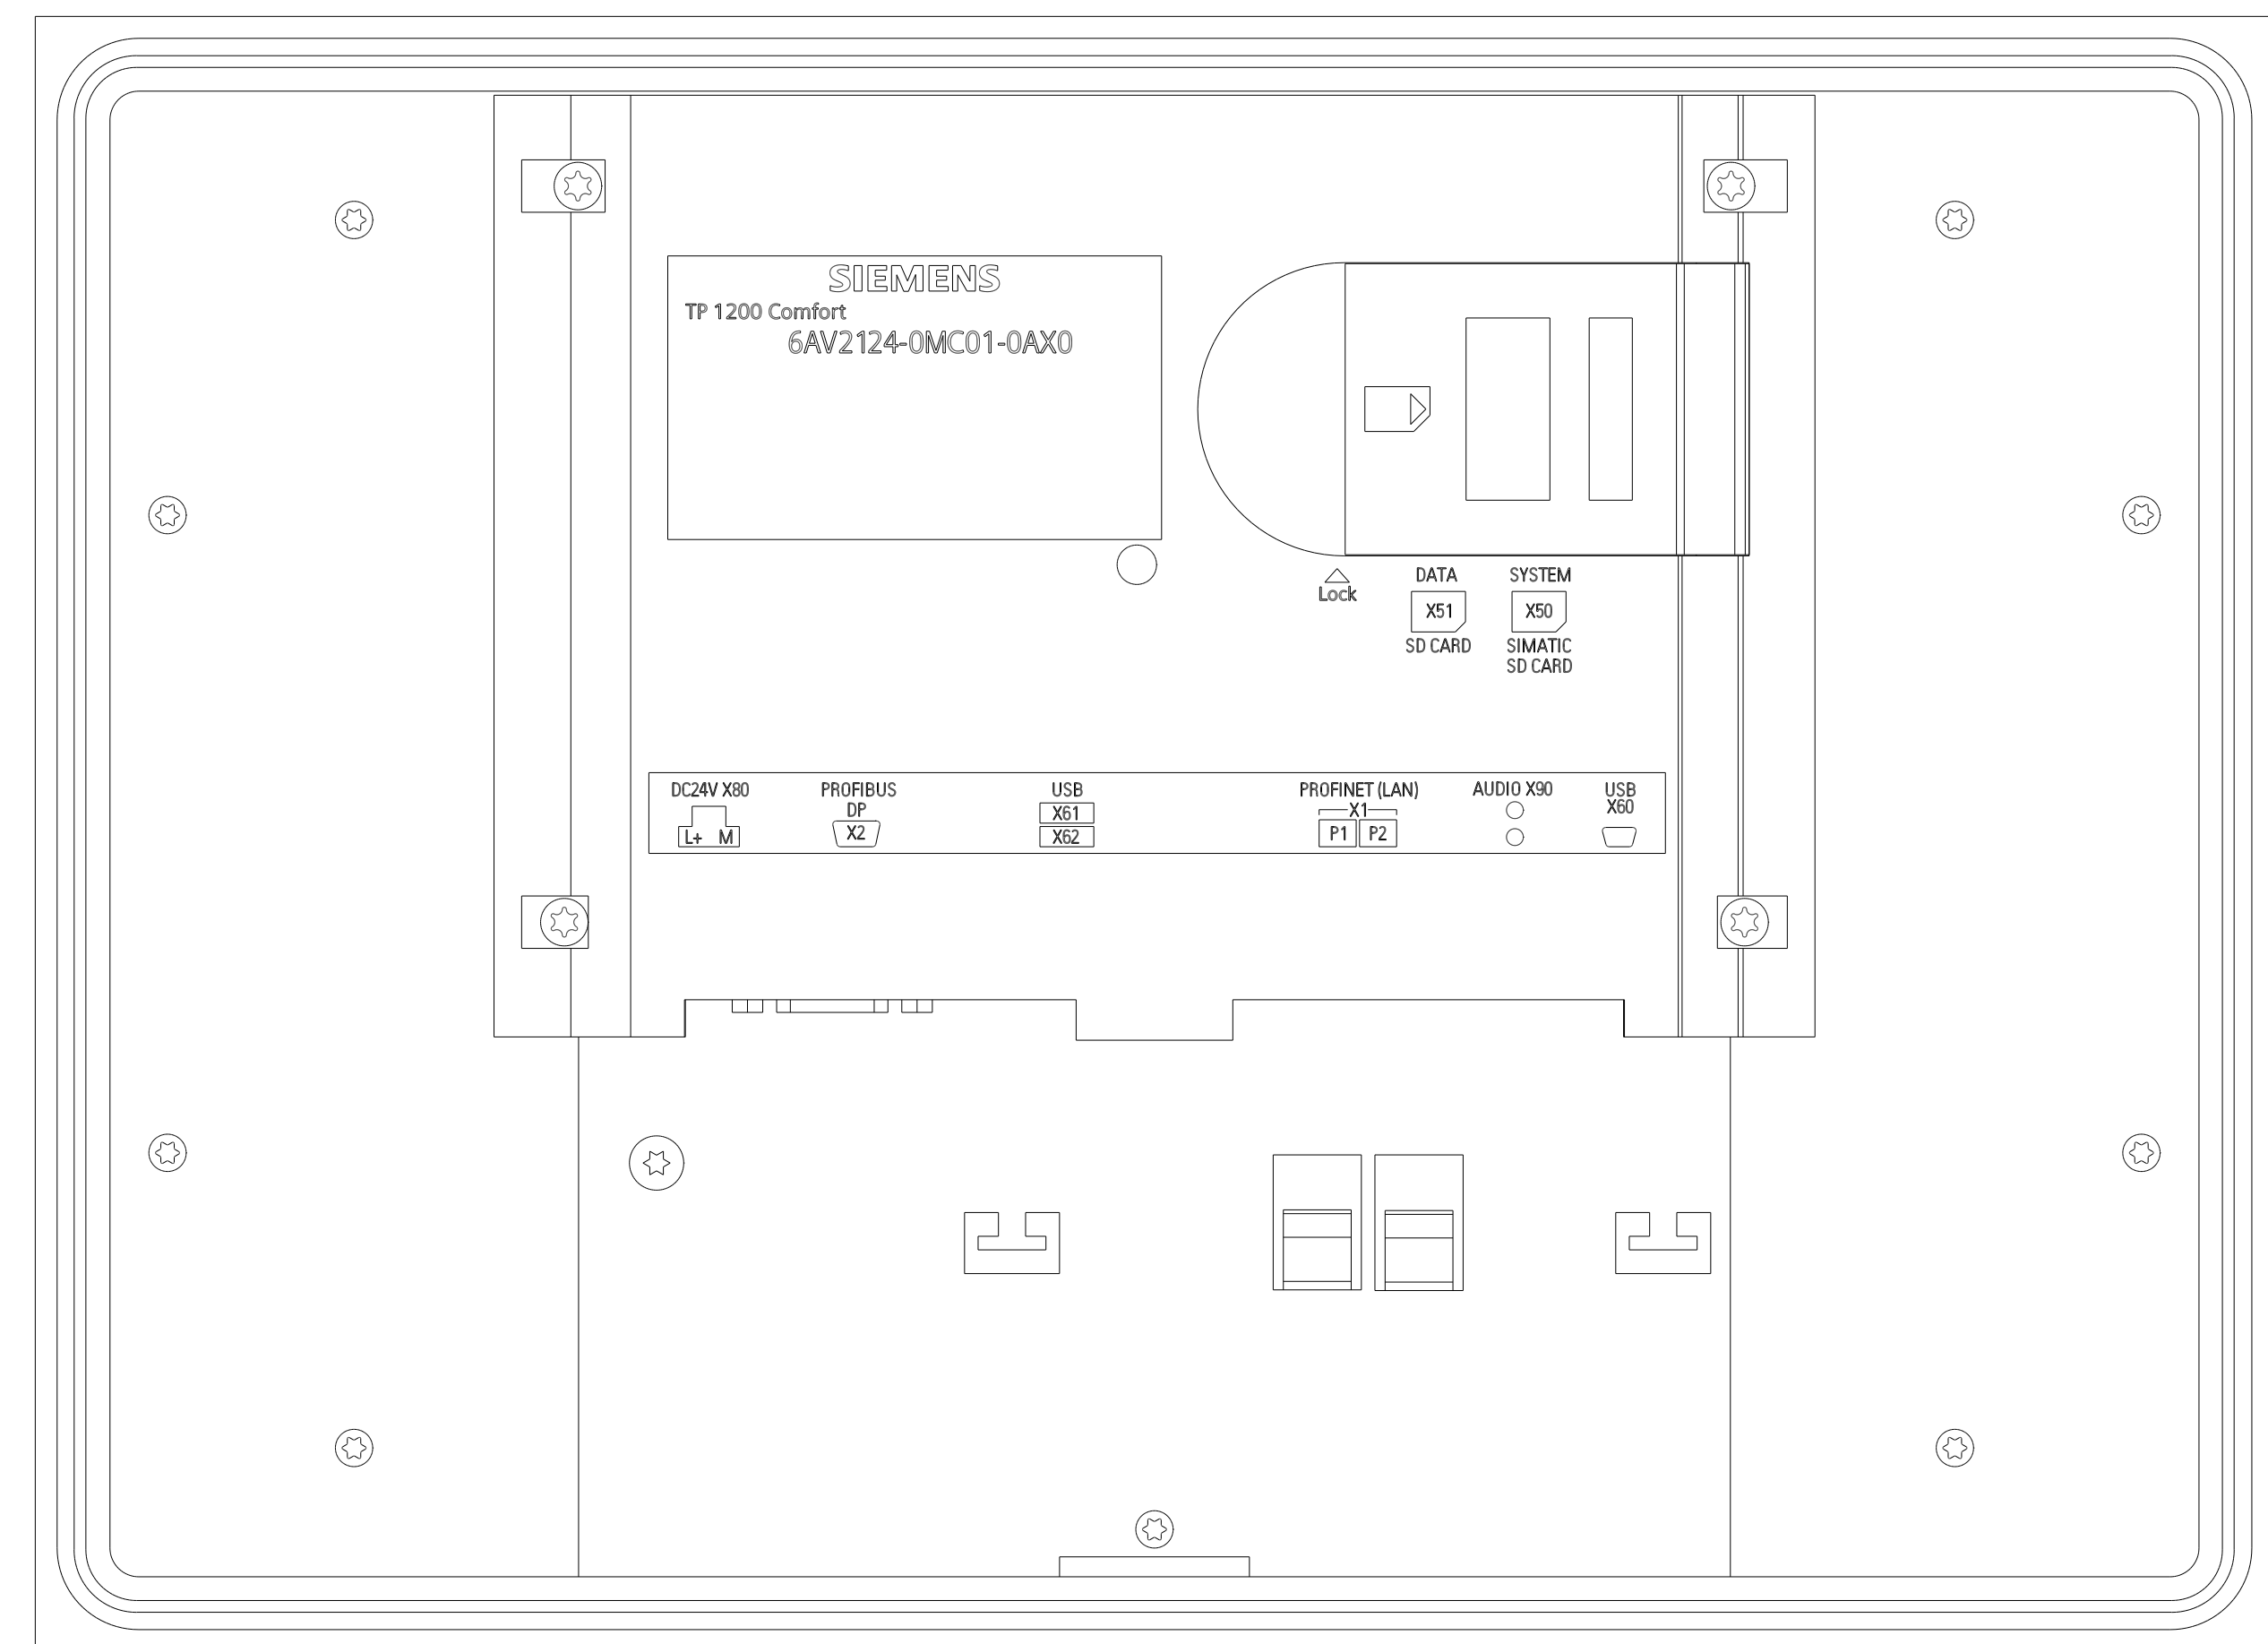

Hinten / Back

SIEMENS

6AV2124-0MC01-0AX0

Formel / Size: DIN A1

Maßstab / Scale: 1:1