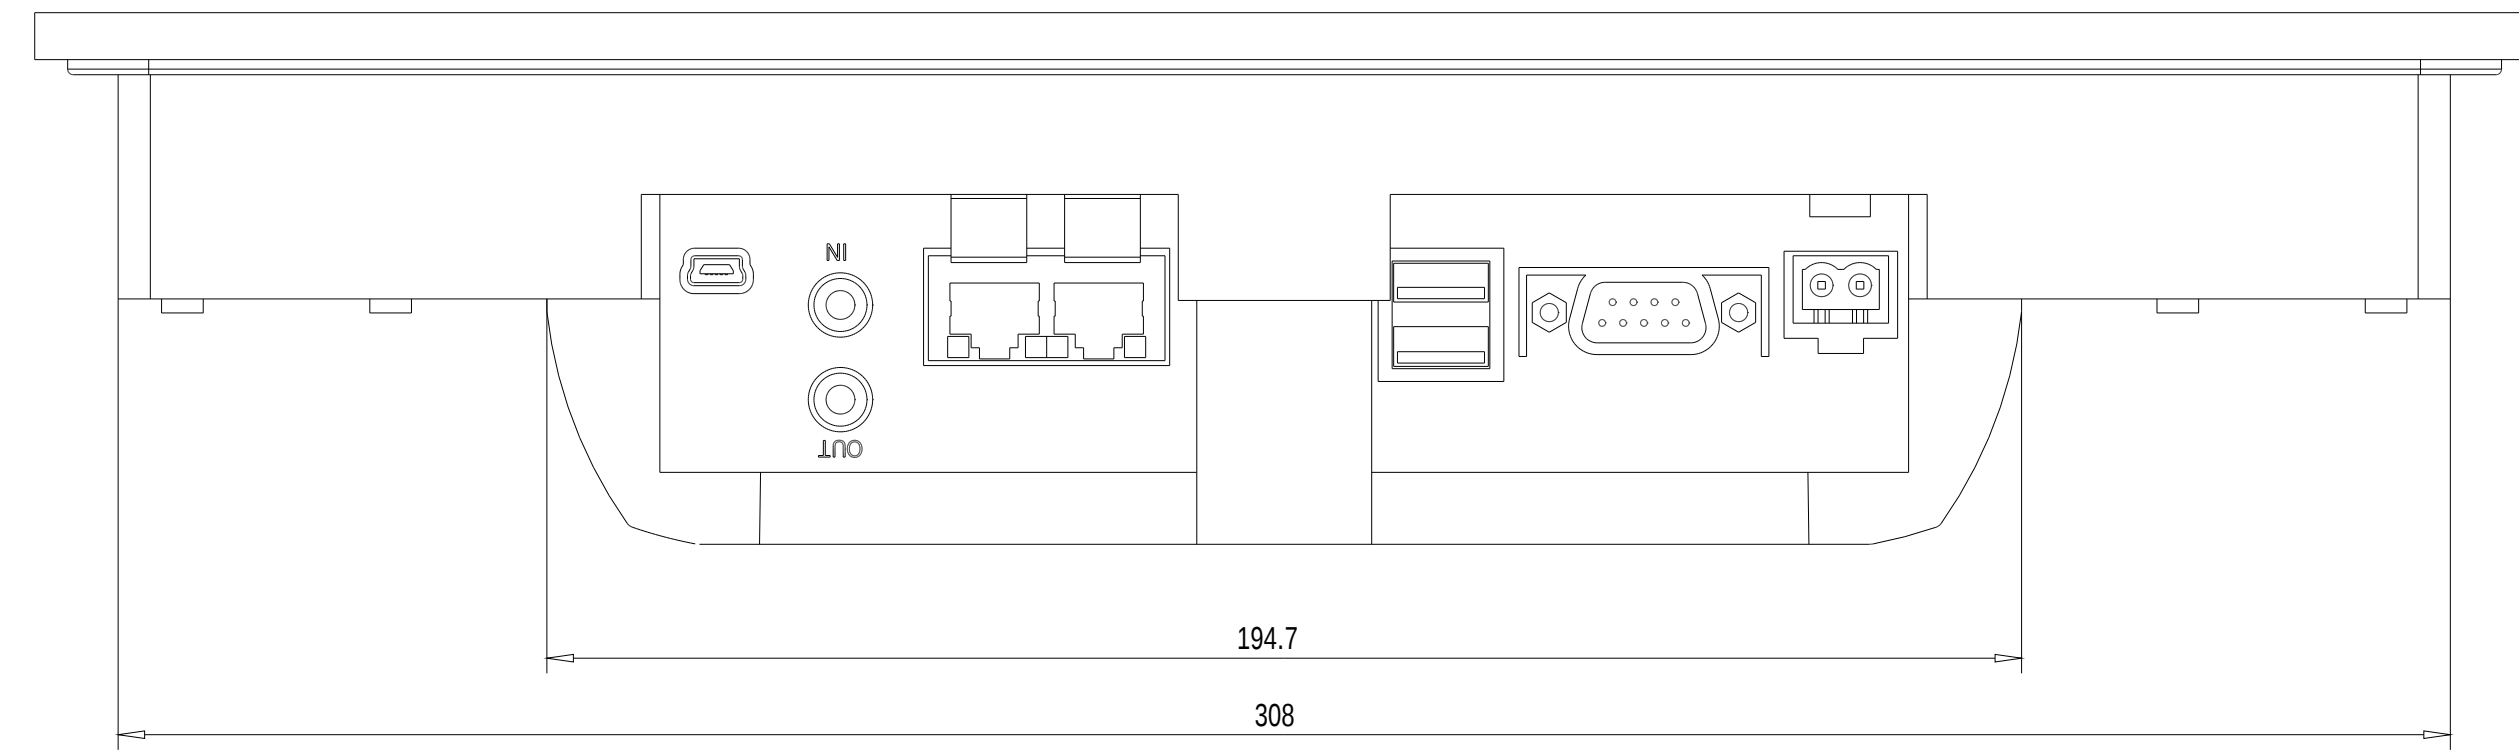

Unten / Bottom