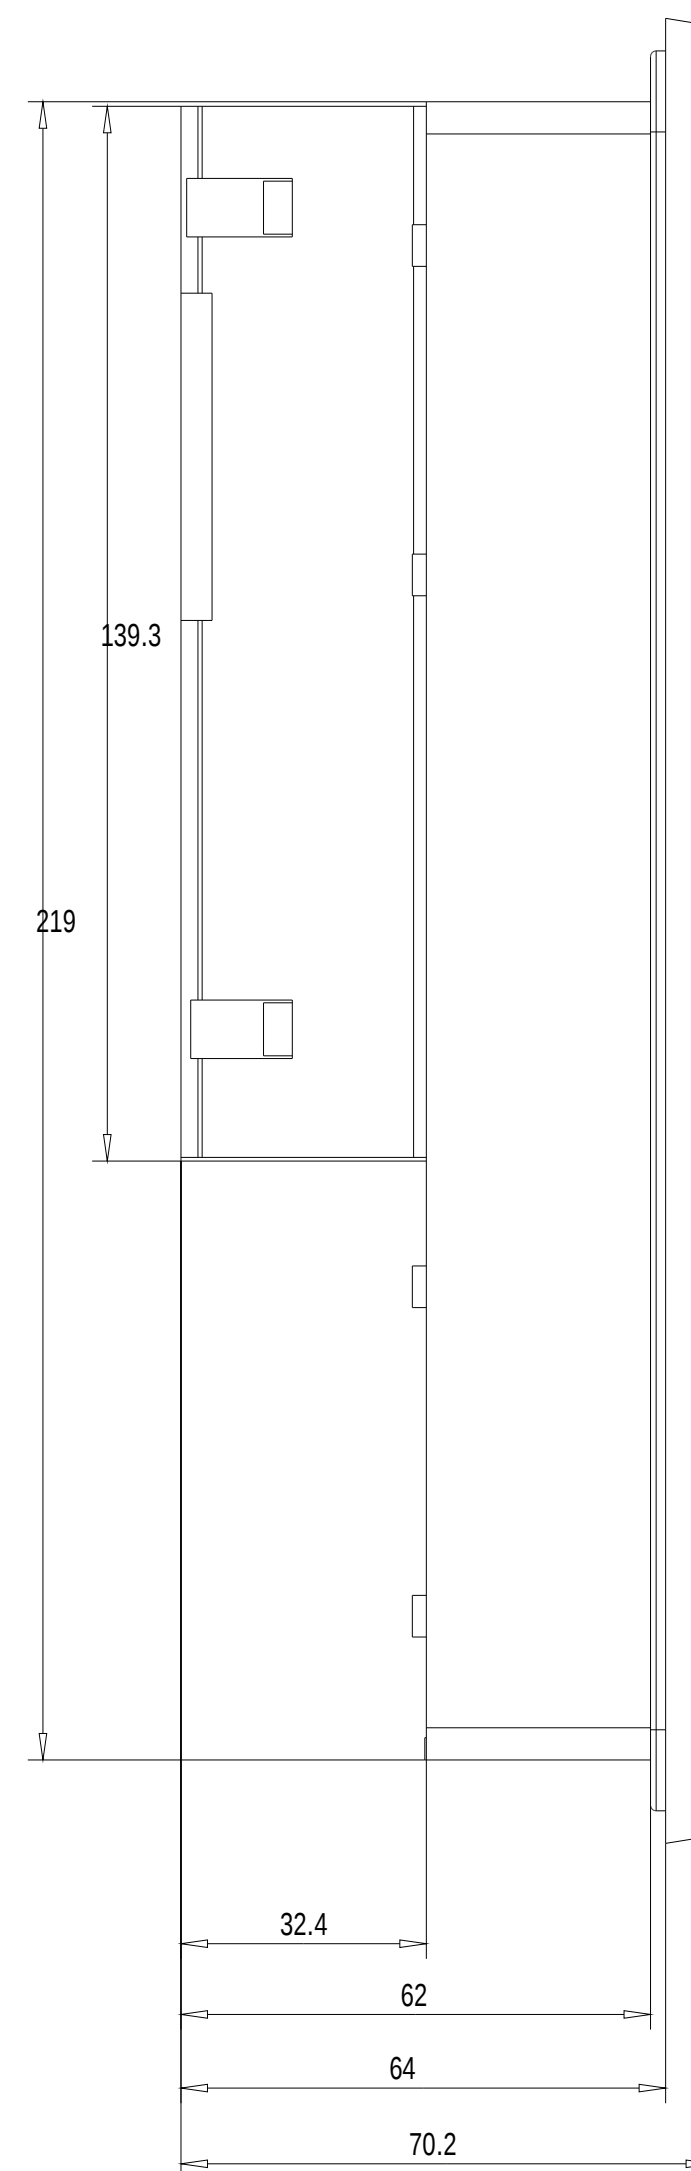

Links / Left