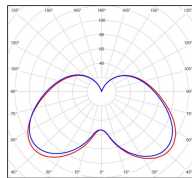

## Données techniques

Tension nominale	200 à 240 - 50/60Hz
Plage de tension d'entrée	100 - 240 V AC
Driver output	-
Alimentation output	-
Classe	1
IP	44
IK	-
Diffuseur	Verre clair
Paralume	-
Source	Module LED intégré
Température de couleur réelle	4000°K neutral white
Flux total sortant	1444 lm
Consommation totale	35 W
Classe énergétique	A++ / A
Efficacité lumineuse	41
IRC	74
SDCM	-
Espacement conseillé	7 m
(PMR Emoy - 20 lux)	
Hauteur de placement	2,5 m
Largeur du placement	2,5 m
Optique	-
Dimmable	Non
Ta	-
Durée de vie LED	50000 h (L90/B50)
Plage de température ambiante	-10 ~50°C
UGR	-
ULR	-
Groupe de risque photobiologique	IEC/EN 62471
Distorsion harmonique THDI	-
Fixation	Oui
Détection	Non
Avec prise IP55	Non

## *Données logistiques*

Dimensions du modèle	H.1060 L.282 P.282
Poids net	5.610 Kg
Poids brut	7.510 Kg
Dimensions colis 1	H.340 L.340 P.880