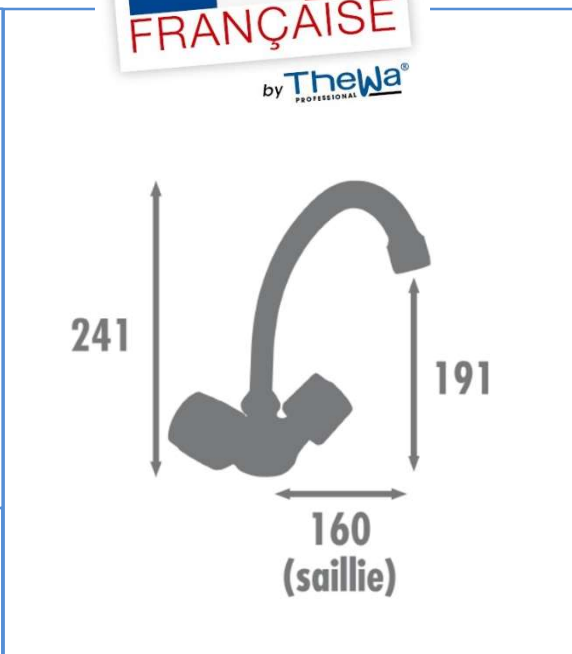

famille	SALLE DE BAINS
type	mitigeur LAVABO
série	Série AKVO
code	AKV150

TheWa[®]
 PROFESSIONAL
 by thermador

FABRICATION
 FRANÇAISE
 by TheWa[®]
 PROFESSIONAL

couleur	chromé
bec	classique - mobile
aérateur	M24/100 (code AERT1)
fixation	étrier
flexibles	F 3/8" (code FLEXT1)
basette	-
poids	0.5 kg
poignée	métal
vidage	clic clac ABS NF

têtes	céramique ½ tour
NF	oui
ACS	n° 16 ACC LY 135
ECAU	-
éco. d'eau	-
éco. d'énergie	-
limiteur température	

gencod	3 52383 009983 1	box	boîte THEWA quadrichromie
garantie	5 ans	masterbox	6 unités
		MAJ	décembre 2019