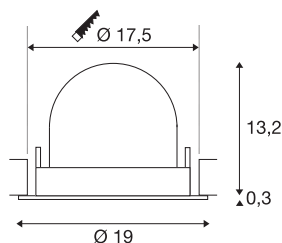

## INFORMATIONS TECHNIQUES

Réf.	1006061
Nombre de sorties lumineuses différentes	1
Orientable ou inclinable	Dispositif rotatif et pivotant
Montage	Encastrement
Détails de montage	Plafond
Courant / tension secondaire	1000/1050 mA
Classe de protection	III
Puissance en watts	37.4 W
Lumen	3500 lm
Température de couleur	3000 Kelvin
Angle de rayonnement	40 °
Coloris	blanc
IRC	90
UGR ≤	22
Données LXXBXX	L80B50
Durée de vie	50000 h
Risk Group	1
Hauteur	13.5 cm
Diamètre	19 cm
Poids net	0.85 kg
Poids brut	1 kg
Forme de découpe	rond

Profondeur d'encastrement	13.5 cm
Diamètre d'encastrement	17.5 cm
Page du BIG WHITE	57