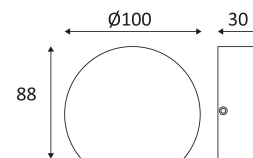

LUXI 120 R

- Applique murale extérieure pour balisage.
- Convertisseur non dimmable intégré dans l'appareil.

Ce produit contient 1 source(s) lumineuse(s) d'efficacité énergétique G.

CODE	COULEUR	MATIÈRE	AC	LED	T° (K)	LED Lumen	System Lumen
OU14524	ANTHRACITE	FONTE D'ALUMINIUM	AC 230V	3W	3000K	180 Lm	112 Lm

Montage sur un mur uniquement.

Usage extérieur.

Protection contre les poussières et contre les projections d'eau.

Résistance : 1 Joule.

Produit à isolation principale qui comporte des dispositifs reliant l'ensemble de ses parties métalliques accessibles au conducteur de protection.

Faisceau 87°.

Homologation CE.

IRC >80

"Durée de vie" des moteurs de lumière.

RG0.

Testé à 650°.

Alimentation incluse.

Garantie 3 ans.

Courbe photométrique disponible sur le site web: www.indigo-lighting.com

Driver remplaçable par un électricien.

LED remplaçable par un électricien.