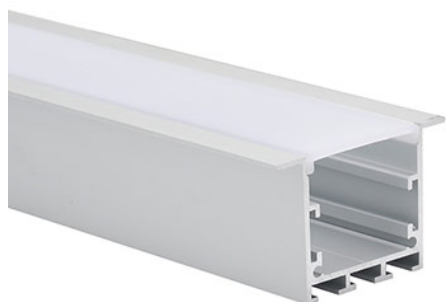

Référence: 89737

Profil LAZER R 3,02m aluminium anodisé

- Couleur visible du produit : aluminium
- Matériau : aluminium
- Traitement de la surface : anodisé
- Mode de pose/installation : encastré
- Longueur du produit : 302cm
- Disponible en sur-mesure jusqu'à 302cm
- Assemblage avec diffuseur et embouts de finition, installation via ressorts de fixation (accessoires non inclus).
- Pour installation des bandeaux LED.