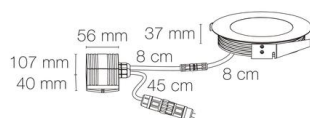

## ZEPH 3 SLIM - 230 carré inox non percée 3000K 740lm 6x2W 10°

- Couleur visible du produit : inox
- Forme collerette : carré, réglabilité : fixe
- Matériau : corps en aluminium/collerette et visserie inox 316L
- Puissance : 6x2W
- Flux lumineux : 740lm
- Efficacité lumineuse : 62lm/W
- Couleur de la lumière/température(s) de couleur : blanc 3000K
- Indice de rendu des couleurs : >80, SDCM5
- Angle de faisceau/optique : symétrique 10°, verre transparent/nid d'abeille basse luminance
- Classe de protection : I, tension 230VAC
- Indice de protection : IP67
- Indice de protection contre les chocs : IK08
- Précâblage : câblé de 0,5m avec connectiques rapides IP68 Plug & Play mâle et femelle HO5RN-F 3x1mm<sup>2</sup>
- Résistance environnement : peinture résistante aux brouillards salins 1000h, traitement de la collerette par passivation, corps traité anticorrosion
- Dimmable : Non
- Durée de vie en heures : 30000, durée de vie nominale L70 / B10 à 25 °C
- Températures de fonctionnement : -20°C/+40°C
- Installation uniquement en encastré dans terrasse ventilée.

IK08

IP67

encastre  
ment  
Ø155mm

Note éne  
rgétique :  
E

INOX 316L