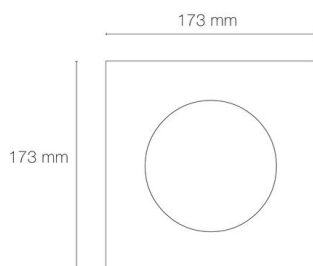

## ZEPH 3 SLIM - 230 carré inox non percée 3000K 740lm 6x2W 10°

- Couleur visible du produit : inox
- Forme collerette : carré, réglabilité : fixe
- Matériau : corps en aluminium/collerette et visserie inox 316L
- Puissance : 6x2W
- Flux lumineux : 740lm
- Efficacité lumineuse : 62lm/W
- Couleur de la lumière/température(s) de couleur : blanc 3000K
- Indice de rendu des couleurs : >80, SDCM5
- Angle de faisceau/optique : symétrique 10°, verre transparent/nid d'abeille basse luminance
- Classe de protection : I, tension 230VAC
- Indice de protection : IP67
- Indice de protection contre les chocs : IK08
- Précâblage : câblé de 0,5m avec connectiques rapides IP68 Plug & Play mâle et femelle HO5RN-F 3x1mm<sup>2</sup>
- Résistance environnement : peinture résistante aux brouillards salins 1000h, traitement de la collerette par passivation, corps traité anticorrosion
- Dimmable : Non
- Durée de vie en heures : 30000, durée de vie nominale L70 / B10 à 25 °C
- Températures de fonctionnement : -20°C/+40°C
- Installation uniquement en encastré dans terrasse ventilée.

IK08

IP67

encastre  
ment  
Ø155mm

Note éne  
rgétique :  
E

INOX 316L