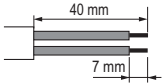

 **legrand**[®]

• 2 A - 230 V \sim - 460 W max.

www.legrandgroup.com

3 245060 911720

2 x 0,75 mm² max.