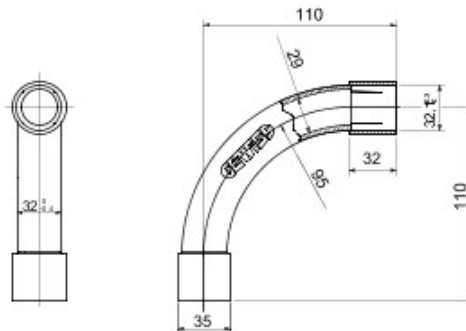

Accessoires de cheminement pour conduit rigide avec degré de protection IP40 et IP67.

Couleur	Gris RAL 7035	Indice de protection	IP40
Conduits Ø (mm)	32	Caractéristique matière	Sans halogène selon norme EN 60754-2
Electrocod	21221		

### DIMENSIONS