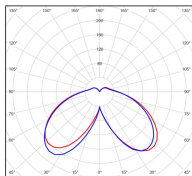

## Données techniques

Tension nominale	230V AC
Plage de tension d'entrée	120 - 277 V AC
Driver output	-
Alimentation output	-
Classe	1
IP	65
IK	-
Diffuseur	Polycarbonate clair
Paralume	-
Source	Module LED intégré
Température de couleur réelle	4000°K neutral white
Flux total sortant	2676 lm
Consommation totale	37,4 W
Classe énergétique	A++ / A
Efficacité lumineuse	72
IRC	74
SDCM	-
Espacement conseillé	10 m
(PMR Emoy - 20 lux)	
Hauteur de placement	3,5 m
Largeur du placement	3,5 m
Optique	-
Dimmable	Non
Ta	-
Durée de vie LED	50000 h (L90/B50)
Plage de température ambiante	-10 ~50°C
UGR	-
ULR	-
Groupe de risque photobiologique	IEC/EN 62471
Distorsion harmonique THDI	-
Fixation	Tige de scellement sur demande
Détection	Non
Avec prise IP55	Non

## Données logistiques

Dimensions du modèle	H.1204 L.364 P.734
Poids net	0.000 Kg
Poids brut	0.000 Kg
Dimensions colis 1	H.420 L.420 P.890
Dimensions colis 2	H.650 L.510 P.120