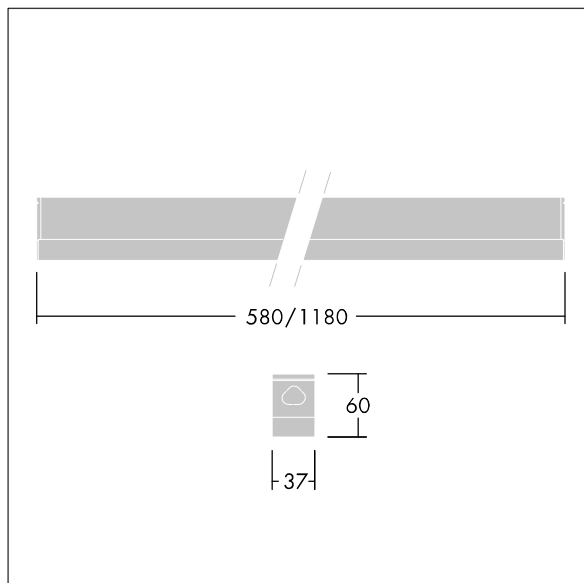

# Equaline Mini

96630779 EQUAMINI L580 LED1900-830 HFX

THORN

LED 18W LED_EQUM_2094_DIM	IP20	IK06	⊕	CE	⚡	EAC	🔧	🔧	T <sub>a</sub> 35	
---------------------------	------	------	---	----	---	-----	---	---	-------------------	--

## Equaline Mini

Réglette LED pour Monté en plafonnier. Électronique, Appareillage gradable DALI. Classe électrique I. IP20, IK06. Corps : aluminium extrudé avec finition anodisé. Diffuseur : Polycarbonate (PC) opale. Embout : Polycarbonate (PC) injecté. Possibilité d'installation en continu. Raccordement électrique via une trappe à l'arrière du produit. Livré avec LED 3 000 K

Dimensions : 580 x 37 x 60 mm  
Puissance du luminaire: 17,8 W  
Flux lumineux du luminaire: 2058 lm  
Efficacité lumineuse du luminaire: 116 lm/W  
Poids : 0,75 kg

TLG\_EQUM\_F\_ST.jpg

TLG\_EQUM\_M\_LD1.wmf

TLTP\_EQUM\_L580\_LED1900\_830HFX.idt

Position de la lampe: STD - Standard  
Source lumineuse: LED  
Flux lumineux du luminaire\*: 2058 lm  
Efficacité lumineuse du luminaire\*: 116 lm/W  
Indice min. de rendu des couleurs: 80  
Convertisseur: 1 x 28000654 LCA 35W 150-700mA  
one4all Ip PRE  
Rend.: 0,98 Rend. Sup.: 0,16 Rend. Inf.: 0,83