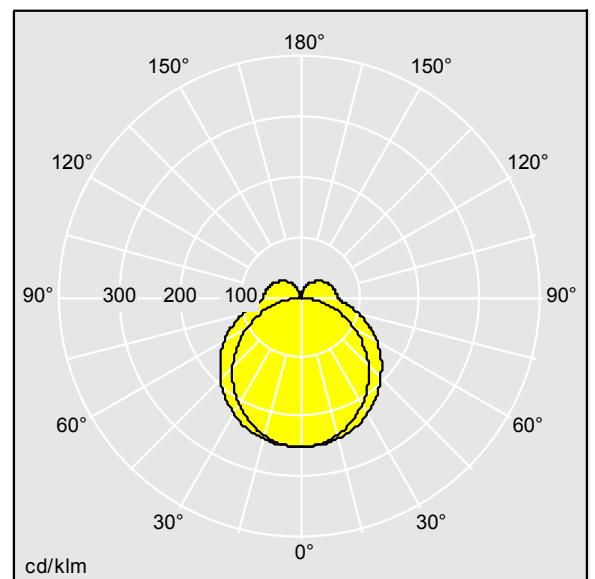

# Equaline Mini

96630779 EQUAMINI L580 LED1900-830 HFX

THORN

LED 18W LED_EQUM_2094_DIM	IP20	IK06	⊕	CE	⚡	EAC	🔧	🔧	T <sub>a</sub> 35	
---------------------------	------	------	---	----	---	-----	---	---	-------------------	--

Dimensions : 580 x 37 x 60 mm  
Puissance du luminaire: 17,8 W  
Flux lumineux du luminaire: 2058 lm  
Efficacité lumineuse du luminaire: 116 lm/W  
Poids : 0,75 kg

TLG\_EQUM\_F\_ST.jpg

TLG\_EQUM\_M\_LD1.wmf

TLTP\_EQUM\_L580\_LED1900\_830HFX.idt

Position de la lampe: STD - Standard  
Source lumineuse: LED  
Flux lumineux du luminaire\*: 2058 lm  
Efficacité lumineuse du luminaire\*: 116 lm/W  
Indice min. de rendu des couleurs: 80  
Convertisseur: 1 x 28000654 LCA 35W 150-700mA  
one4all Ip PRE  
Rend.: 0,98 Rend. Sup.: 0,16 Rend. Inf.: 0,83