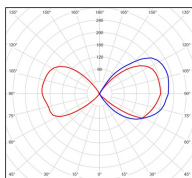

catalogue 2020 p. 228

réf. 151003009

EAN. 3663660116749

Données techniques

Tension nominale	230V AC
Plage de tension d'entrée	230 - 250 V AC
Driver output	-
Alimentation output	-
Classe	1
IP	44
IK	-
Diffuseur	Verre clair
Paralume	-
Source	E27
Température de couleur réelle	-
Flux total sortant	- lm
Consommation totale	- W
Classe énergétique	Classe de la lampe (non fournie)
Efficacité lumineuse	-
IRC	-
SDCM	-
Espacement conseillé (PMR Emoy - 20 lux)	2,5 m
Hauteur de placement	2 m
Largeur du placement	2 m
Optique	-
Dimmable	-
Ta	-
Durée de vie LED	-
Plage de température ambiante	-10 ~50°C
UGR	-
ULR	-
Distorsion harmonique THDI	-
Fixation	Oui
Détection	Non
Avec prise IP55	Non

Matières	aluminium
Couleur	Patiné doré - 009

Données logistiques

Dimensions du modèle	H.360 L.214 P.125
Poids net	1.020 Kg
Poids brut	1.280 Kg
Dimensions colis 1	H.340 L.220 P.120

Certifications et garanties