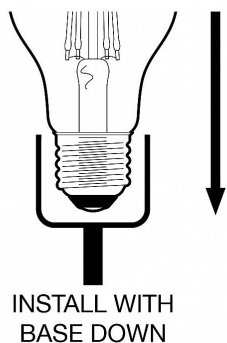

LED FIL Extérieur ST64 E27 4W (32W) 350lm 822 Culot vers le bas Or

Numéro d'article 142434

BAI LED Filament Extérieur ST64 E27 4W 2200K Or 350lm (32W) IP65 230V-240V 320° 64x144mm Culot vers le bas Lampe LED

La plupart des lampes à filament LED en verre sont utilisées à l'intérieur. Cependant, en raison de sa belle apparence, de nombreuses lampes sont placées à l'extérieur dans les luminaires. Parce que la lampe LED devient moins chaude que la lampe à incandescence, l'humidité ne s'évapore pas aussi rapidement. Le filament LED Outdoor (IP65) est une bonne solution, en particulier dans les applications où l'humidité joue un rôle et où les lampes sont situées à un endroit où le remplacement est difficile, car l'électronique est protégée contre l'humidité. Uniquement pour une installation avec le culot vers le bas, ne convient pas aux guirlandes lumineuses!