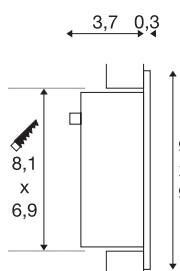

FRAME CURVE

encastré mural intérieur, gris argent, LED, 1W, 3000K

Notre gamme FRAME vous propose des luminaires compacts à encastrer au mur ou au plafond. Disponible dans les couleurs d'éclairage blanc neutre et blanc chaud, cette version LED est dotée d'une diode électroluminescente durable. Une alimentation fournissant un courant constant de 350mA est nécessaire au fonctionnement du luminaire FRAME CURVE. Accessoires disponibles en option : boîte d'encastrement, cadre de fixation et fiche de connexion pour un câblage facile. Ce luminaire comprend des modules à LED intégrés.

INFORMATIONS TECHNIQUES

Réf.	111292
Code IP	IP 20
Montage	Encastrement
Détails de montage	Applique
Courant / tension secondaire	350 mA
Classe de protection	III
Puissance en watts	1 W
Lumen	60 lm
Température de couleur	3000 Kelvin
Coloris	gris
IRC	90
Données LXXBXX	L70B50
Durée de vie	30000 h
Répartition de l'intensité lumineuse	asymétrique
Sortie lumineuse	direct
Largeur	9 cm
Hauteur	9 cm
Profondeur	4 cm
Poids net	0.14 kg
Poids brut	0.198 kg
Forme de découpe	carré
Longueur d'encastrement	8.1 cm

Source Lumineuse

954799	
--------	---

Accessoires

111850	Fiche de connexion , intérieur, 3 sorties, noir, 350-mA max
111860	Fiche de connexion , intérieur, 6 sorties, noir, 350-mA max
112780	FRAME CURVE , cadre de fixation, pour encastré de plafond ou mural
112781	FRAME CURVE , boîte d'encastrement, pour encastré de plafond ou mural, noir
464107	Alimentation LED , intérieur, 350mA, 3W, blanc

Largeur d'encastrement	6.9 cm
Profondeur d'encastrement	4.5 cm
Page du BIG WHITE	408