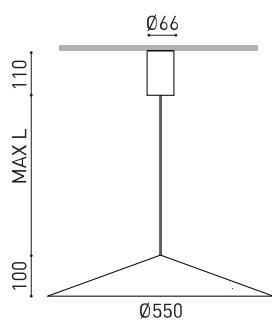

DIMENSIONS

ACCESSOIRES

CORD ACCESSORY

Nom	DUNE 55 BASE 5M 2700K BE
Référence	A4831210BE
Couleur	Beige Texturé - Autres couleurs, veuillez consulter
RAL	1001
Catégorie	SUSPENSION

Type	LED
Flux lumineux brut	710 lm
Température de couleur	2700 K - Autres K, veuillez consulter
Stabilité chromatique	MacAdam Step 2
Indice de reproduction chromatique	CRI > 90
Puissance	5 W
Courant	150 mA
Efficacité	142 lm/W
Durée de vie de la LED	L80B10 > 60.000h

Efficacité lumineuse	76%
Angle du faisceau lumineux	133°

Driver	Inclus
Valeurs de puissance du système	7,02 W
Tension	220V/240V
Fréquence	50/60 Hz
Variation d'intensité	Non Dim - Autres DIM, veuillez consulter
Classe d'isolation électrique	<input type="checkbox"/>

Étanchéité	IP20
Contrôle sans fil	Veuillez consulter
Longueur du tendeur	Max. 5 m
Tendeur à réglage rapide	Non
Poids	1905 g
Poids avec emballage	2788 g
Dimensions de l'emballage	439 x 384 x 127 mm
Unités par emballage	1
Matériaux	Aluminium / Polycarbonate

DIAGRAMME POLAIRE

DIAGRAMME CONIQUE

1.0	4.60 4.58	E(0°) E(C90) 66.5° E(C0) 66.4°	163 5 5
2.0	9.20 9.16	E(0°) E(C90) 66.5° E(C0) 66.4°	41 1 1
3.0	13.80 13.73	E(0°) E(C90) 66.5° E(C0) 66.4°	18 1 1
4.0	18.40 18.31	E(0°) E(C90) 66.5° E(C0) 66.4°	10 0 0
5.0	23.00 22.89	E(0°) E(C90) 66.5° E(C0) 66.4°	7 0 0
Distance [m]		Cone Diameter [m]	
— C0 - C180 (Half-value Angle: 132.8°)		— C90 - C270 (Half-value Angle: 133.0°)	
		Illuminance [lx]	