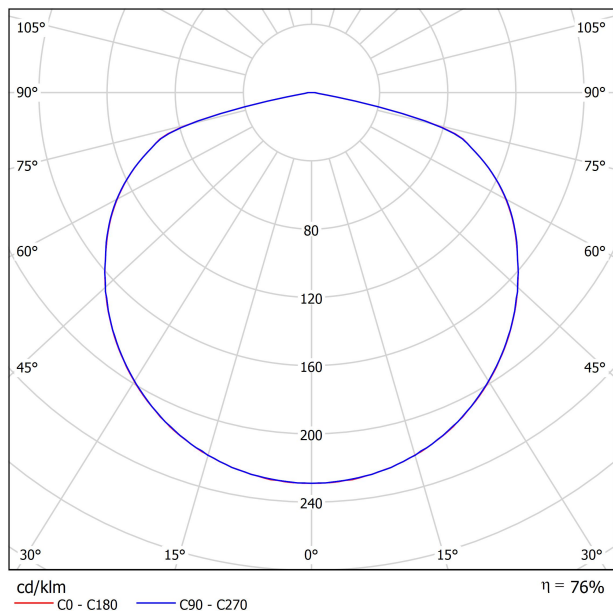

DIAGRAMME POLAIRE

DIAGRAMME CONIQUE

1.0	4.60 4.58	E(0°) E(C90) 66.5° E(C0) 66.4°	163 5 5
2.0	9.20 9.16	E(0°) E(C90) 66.5° E(C0) 66.4°	41 1 1
3.0	13.80 13.73	E(0°) E(C90) 66.5° E(C0) 66.4°	18 1 1
4.0	18.40 18.31	E(0°) E(C90) 66.5° E(C0) 66.4°	10 0 0
5.0	23.00 22.89	E(0°) E(C90) 66.5° E(C0) 66.4°	7 0 0
Distance [m]		Cone Diameter [m]	
— C0 - C180 (Half-value Angle: 132.8°)		— C90 - C270 (Half-value Angle: 133.0°)	
		Illuminance [lx]	