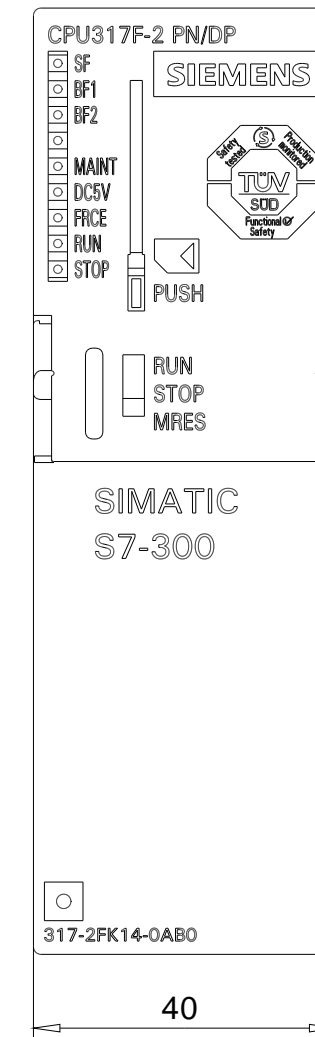

Vorne offen / Front open

Vorne / Front

Links / Left

Oben / Top

Alle Bemessungswerte sind in Millimeter (mm) angegeben.
All dimensions are in millimeters (mm).

SIEMENS

6ES73172FK140AB0_001

Format / Size: DIN A2

Maßstab / Scale: 1:1