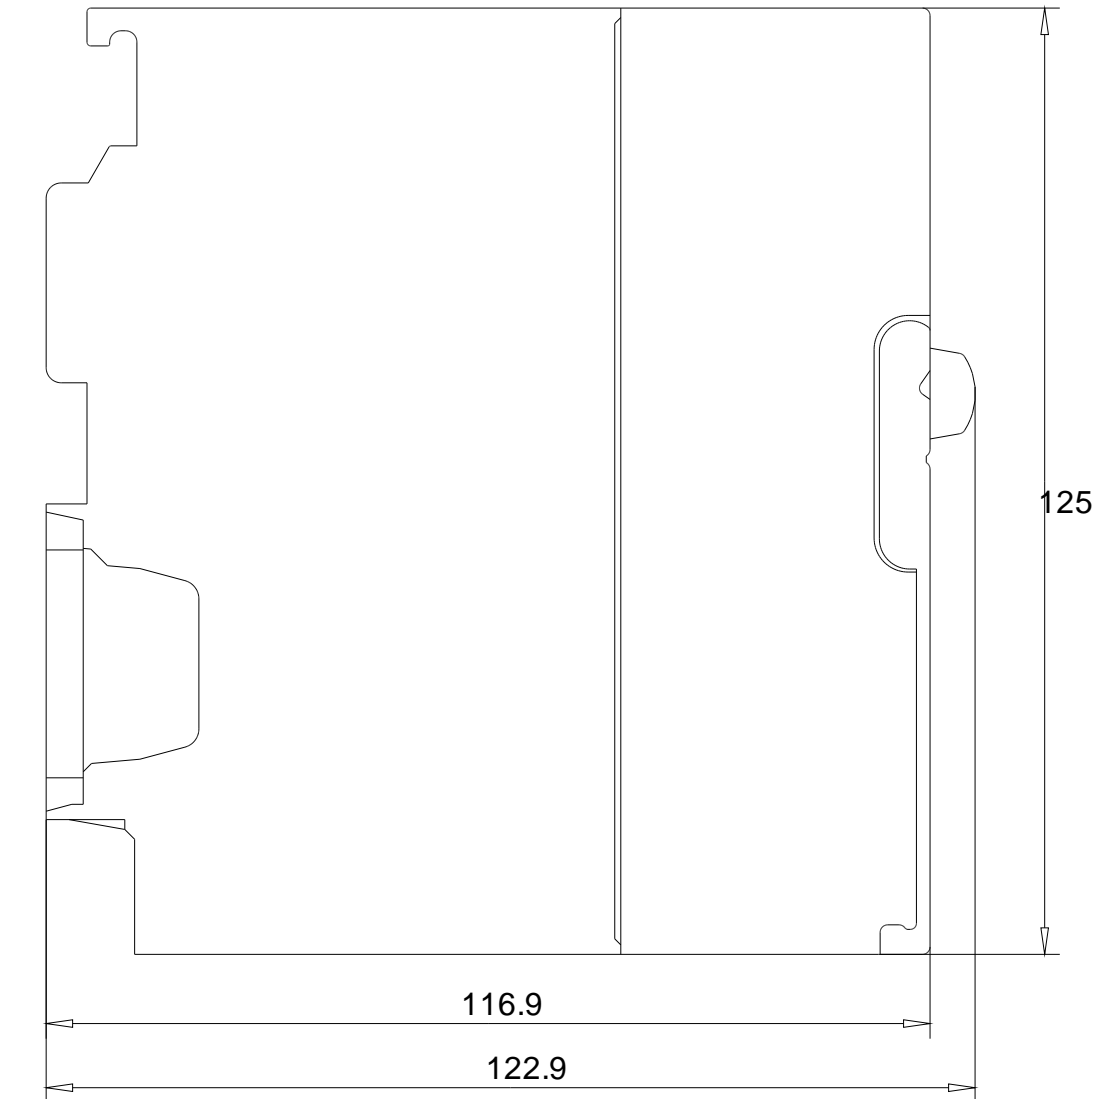

Vorne offen / Front open

Vorne / Front

Links / Left

Oben / Top

Alle Bemessungswerte sind in Millimeter (mm) angegeben.
All dimensions are in millimeters (mm).

SIEMENS

6ES73172FK140AB0_001

Format / Size: DIN A2

Maßstab / Scale: 1:1