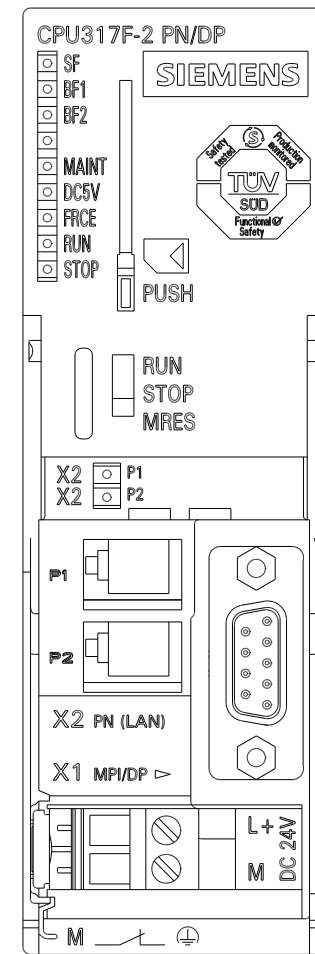

Vorne offen / Front open

Vorne / Front

Links / Left

Oben / Top

Alle Bemessungswerte sind in Millimeter (mm) angegeben.
All dimensions are in millimeters (mm).

SIEMENS

6ES73172FK140AB0_001

Format / Size: DIN A2

Maßstab / Scale: 1:1