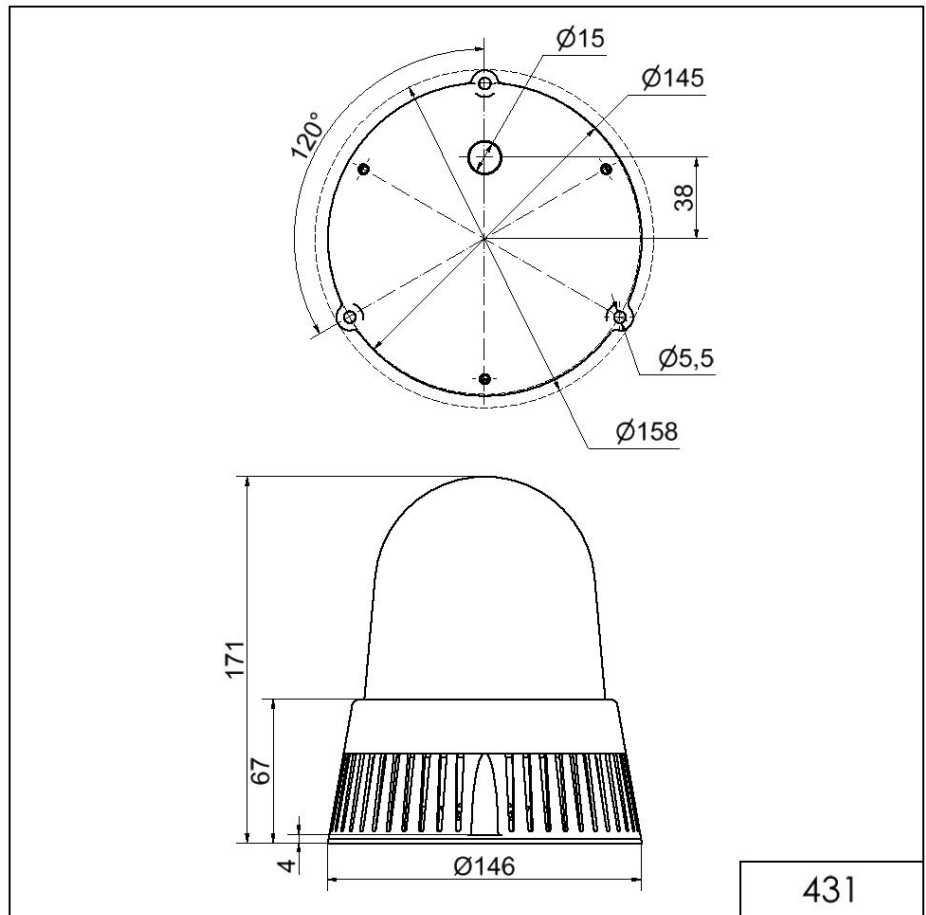

Midi / LED/Flash/EVS/Multi-t. sounder 431

Sirène DEL BM 32 sons 24VAC/DC YE

DESSIN

! Pour plus d'informations sur l'installation et le montage, reportez-vous au guide d'utilisation approprié sur www.werma.com. Cette copie imprimée est pour information seulement et est sujette à modification.