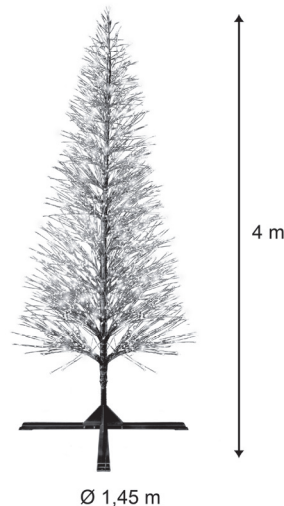

SPRAY XL

40561-CMATP9

 **FESTILIGHT**
LIGHT UP YOUR LIFE !

40561-CMATP9

Laissez-vous tenter par notre best-seller imaginé avec le savoir-faire Festilight ! Notre sapin spray XL mesure 3,00m de hauteur et 1,25m de diamètre. Sa structure métallique cuivrée est illuminée par 1520 LED blanc chaud pétillant très basse tension et forte densité lumineuse. Avec un poids de 30kg, il est aussi bien conçu pour l'intérieur que pour l'extérieur. Il se monte très facilement.

CARACTÉRISTIQUES TECHNIQUES

Dimensions (L x l x h) : **0,00 x 0,00 x 400,00**
Poids : **0,000**
Nombre d'ampoules : **2290**
Couleur led : **BLANCCHAUD**
Animation : **0**

Tension (V) : **31,0**
Puissance (W) : **139,7**
Usage : **EXTERIEUR**
Indice de protection (IP) : **44**
Classe électrique : **3**

Matière du câble : **PVC**
Couleur du câble : **TRANSPARENT**
Raccordable : **0**

SPRAY: Adoptez le sapin qui vous ressemble ! A la fois élégant et surprenant, laissez-vous tenter par notre large gamme de sapins SPRAY. Cette exclusivité FESTILIGHT créera à coup sûr, l'ambiance qui vous comblera !

EMBALLAGE

Gencod : **3700185657910**
Dimensions (L x l x h) : **0,00 x 0,00 x 0,00**
Poids : **49,500**
Type emballage : **CARTON_BLANC**

CARTON PCB

Quantité : **1**
Poids : **75,000**
Dimensions (L x l x h) : **0,00 x 153,00 x 43,00**