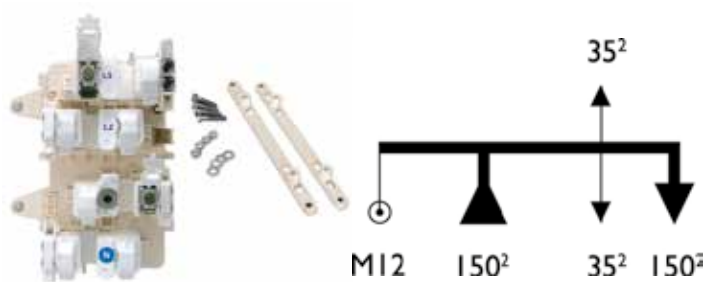

GRILLE DE FAUSSE COUPURE FC S26 IP2X (2X150²+2X35²) + KIT FIX. POUR S20 ET S15

Code article 68190

Codet 6980509

Fonction :

- Emergence et raccordement de câble réseau basse tension
- Distribution et branchement individuel type 1 ou 2 pour client monophasé ou triphasé jusqu'à 60 A

Descriptif technique :

Grille de fausse coupure IP2X 150²700 cycles (2x150²+2x35²)

Domaine(s) d'utilisation :

- Exploitation d'un réseau électrique basse tension jusqu'à 440 V
- Produits d'urgence de réseaux souterrains installés en extérieur sur le domaine public ou en limite de propriété

Données techniques :

Libellé	Valeur	Normes
T° utilisation	-25°C à + 40°C	
Matière	Polyamide teinté masse	HN 60-E-02 HN 60-S-02
Dimensions (mm)	350 x 215 x 145 mm	
Poids (kg)	3,132 kg	
Capacité de raccordement	Réseau Cuivre câblé 50 à 150*mm ² Aluminium câblé 16 à 25mm ² Aluminium massif 16 à 35mm ²	