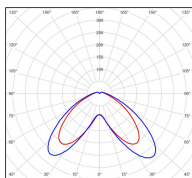

## Données techniques

Tension nominale	230V AC
Plage de tension d'entrée	120 - 277 V AC
Driver output	700mA
Alimentation output	-
Classe	1
IP	66
IK	-
Diffuseur	PMMA opale
Paralume	-
Source	Module LED intégré
Température de couleur réelle	3000°K warm white
Flux total sortant	2027 lm
Consommation totale	37 W
Classe énergétique	A++ / A
Efficacité lumineuse	55
IRC	82
SDCM	-

Espacement conseillé	10 m
(PMR Emoy - 20 lux)	
Hauteur de placement	3,5 m
Largeur du placement	3,5 m

Optique	-
Dimmable	Non
Ta	-
Durée de vie LED	50000 h (L90/B50)
Plage de température ambiante	-10 ~50°C
UGR	-
ULR	-
Groupe de risque photobiologique	IEC/EN 62471
Distorsion harmonique THDI	-
Fixation	Oui
Détection	Non
Avec prise IP55	Non

## *Données logistiques*

Dimensions du modèle	H.1397 L.509 P.914
Poids net	17.870 Kg
Poids brut	26.520 Kg
Dimensions colis 1	H.1400 L.260 P.840
Dimensions colis 2	H.600 L.520 P.940