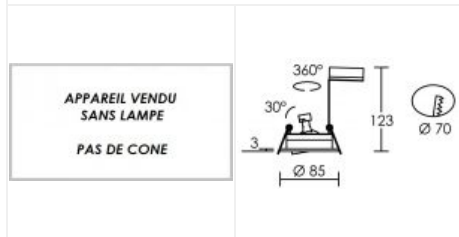

# TIPO rond GU5,3 blanc

Encastré basculant IP20, G5,3, driver et lampe non fourni  
Code : **4131**

## Caractéristiques techniques

<b>Utilisation</b>	intérieure	<b>Nombre et type de source</b>	Plusieurs types de sources possibles - 1 lampe non fournie
<b>IP</b>	IP20	<b>Douille / Culot</b>	G5,3
<b>IK</b>	IK02	<b>Puissance nominale / absorbée</b>	1 x 50 W
<b>Classe</b>	Classe 3 - tension inférieure à 50V (TBT)	<b>Tension / Fréquence / Intensité</b>	12 V
<b>Résistance au feu</b>	850°C	<b>Driver / Alimentation</b>	appareillage non fourni
<b>Mode de montage</b>	Encastré - ne nécessite pas de boîte d'encastrement	<b>Poids net</b>	135 gr
<b>Matières / Coloris n°1</b>	corps aluminium blanc	<b>Compatible détection</b>	OUI
<b>Orientation du produit</b>	orientable et basculant - 360 ° - 30 °	<b>Recommandations d'installation</b>	Collerette clipsable.