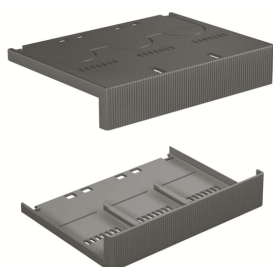

# TERMINAL COVERS LOW 4P S6-T6

## CACHE-BORNES BAS 4P S6-T6

### Informations générales

Extension du type de produit	TERMINAL COVERS LOW 4P S6-T6
Code de produit	1SDA014039R1
EAN	8015644140397
Description courte	CACHE-BORNES BAS 4P S6-T6
Description longue	CACHE-BORNES BAS TETRAPOLAIRE S6-T6