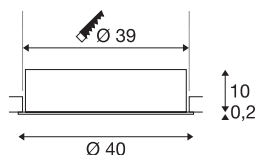

MEDO 40

encastré de plafond intérieur, rond, avec collerette, blanc, LED, 28W, 3000K/4000K

Les variantes MEDO FRAME viennent s'ajouter aux luminaires encastrés de la gamme MEDO. Comme les variantes sans cadre, les luminaires MEDO FRAME s'intègrent parfaitement dans tous les types de pièces. Ils fournissent un éclairage de base lumineux de manière sobre mais puissante. Complétées par une alimentation supplémentaire, les variantes encastrées TRIAC sont variables et peuvent être intégrées dans les systèmes DALI.

INFORMATIONS TECHNIQUES

Réf.	1001906
Code IP	IP 20
Montage	Encastrément
Détails de montage	Plafond
Courant / tension secondaire	700 mA
Classe de protection	III
Puissance en watts	28 W
Température ambiante maximale	40 °C
Lumen	3100 / 3300 lm
Température de couleur	3000/4000 Kelvin
Angle de rayonnement	105 °
Coloris	blanc
IRC	80
UGR ≤	25
Données LXXBXX	L70B50
Durée de vie	25000 h
Répartition de l'intensité lumineuse	rotosymétrique
Sortie lumineuse	direct
Risk Group	1
Hauteur	10.2 cm
Diamètre	40 cm
Poids net	2.649 kg

Poids brut	3.641 kg
Forme de découpe	rond
Profondeur d'encastrement	13 cm
Diamètre d'encastrement	39 cm
Page du BIG WHITE	416