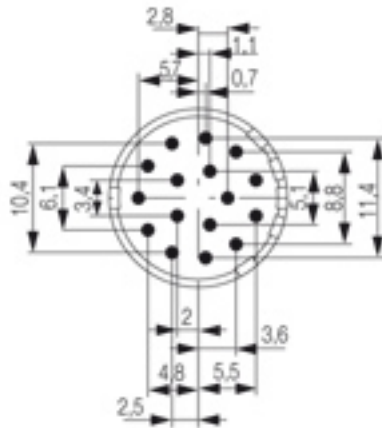

**SAI-M23-BE-16-17MM****Weidmüller Interface GmbH & Co. KG**

Klingenbergstraße 26

D-32758 Detmold

Germany

www.weidmueller.com

Les connecteurs débrochables arrondis M23 offrent un grand nombre de cycles d'embrochage-débrochage, un courant admissible élevé et une densité de contact élevée de dimensions minimales.

Boîtiers, inserts et contacts de sertissage doivent être commandés séparément.

**Informations générales de commande**

Version	Connecteur capteur/actionneur
Référence	<a href="#">1224280000</a>
Type	SAI-M23-BE-16-17MM
GTIN (EAN)	4050118008333
Qté.	1 pièce(s)