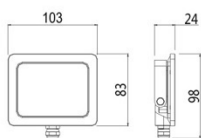

LED Projecteur Slim 10W 850lm 6500K

Numéro d'article 140452

BAI Projecteur LED Slim 10W 6500K 850lm IP65 Noir 120° Câble 0.5m 220-240V Floodlight

La série Led Floodlight Slim de Bailey met fin aux projecteurs encombrants. Parce que le driver LED est intégré dans le module, le boîtier est devenu beaucoup plus petit et plus élégant sans compromettre les performances. Parce que le luminaire est de classe de protection IK08 et IP65, il sait encaisser un coup. Température ambiante: -35 ° C à + 45 ° C. Avec soupape de purge pour maintenir l'étanchéité en cas de surpression.