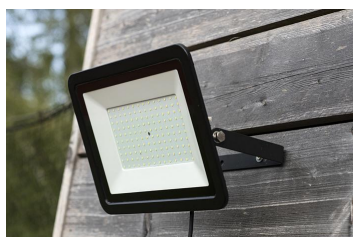

LED Projecteur Slim 10W 850lm 6500K

Numéro d'article 140452

BAI Projecteur LED Slim 10W 6500K 850lm IP65 Noir 120° Câble 0.5m 220-240V Floodlight

La série Led Floodlight Slim de Bailey met fin aux projecteurs encombrants. Parce que le driver LED est intégré dans le module, le boîtier est devenu beaucoup plus petit et plus élégant sans compromettre les performances. Parce que le luminaire est de classe de protection IK08 et IP65, il sait encaisser un coup. Température ambiante: -35 ° C à + 45 ° C. Avec soupape de purge pour maintenir l'étanchéité en cas de surpression.

Attributs de Classification Générale

Groupe ETIM	Luminaires
Classe ETIM	Projecteur
Code produit	140452
Marque	Bailey
Nom série de produits	LED Floodlight
Type de produit	Slim

Attributs de classification