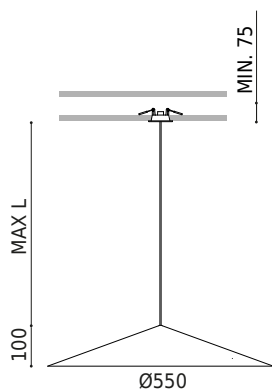

DIMENSIONS

ACCESSOIRES

CORD ACCESSORY

Nom	DUNE 55 2M DIM DALI 2700K NT
Référence	A4830020NT
Coleur	Noir Texturé - Autres couleurs, veuillez consulter
RAL	9005
Catégorie	SUSPENSION

PRODUIT

Type	LED
Flux lumineux brut	710 lm
Température de couleur	2700 K - Autres K, veuillez consulter
Stabilité chromatique	MacAdam Step 2
Indice de reproduction chromatique	CRI > 90
Puissance	5 W
Courant	150 mA
Efficacité	142 lm/W
Durée de vie de la LED	L80B10 > 60.000h

SOURCE DE LUMIÈRE

Efficacité lumineuse	68%
Angle du faisceau lumineux	133°

LUMINAIRE | DONNÉS PHOTOMÉTRIQUES

Driver	Inclus
Valeurs de puissance du système	6,57 W
Tension	220V/240V
Fréquence	50/60 Hz
Variation d'intensité	DALI - Autres DIM, veuillez consulter
Classe d'isolation électrique	□

LUMINAIRE | DONNÉS ÉLECTRIQUES

Étanchéité	IP20
Contrôle sans fil	Veuillez consulter
Dimensions d'encastrement	Ø50 mm
Longueur du tendeur	Max. 2 m
Tendeur à réglage rapide	Non
Poids	1680 g
Poids avec emballage	2563 g
Dimensions de l'emballage	439 x 384 x 127 mm
Unités par emballage	1
Matériaux	Aluminium / Polycarbonate

DIAGRAMME POLAIRE

DIAGRAMME CONIQUE

1.0	4.60 4.58	E(0°) 145 E(C90) 66.5° 5 E(C0) 66.4° 5
2.0	9.20 9.16	E(0°) 36 E(C90) 66.5° 1 E(C0) 66.4° 1
3.0	13.80 13.73	E(0°) 16 E(C90) 66.5° 1 E(C0) 66.4° 1
4.0	18.40 18.31	E(0°) 9 E(C90) 66.5° 0 E(C0) 66.4° 0
5.0	23.00 22.89	E(0°) 6 E(C90) 66.5° 0 E(C0) 66.4° 0
Distance [m]	Cone Diameter [m]	Illuminance [lx]
— C0 - C180 (Half-value Angle: 132.8°)		
— C90 - C270 (Half-value Angle: 133.0°)		