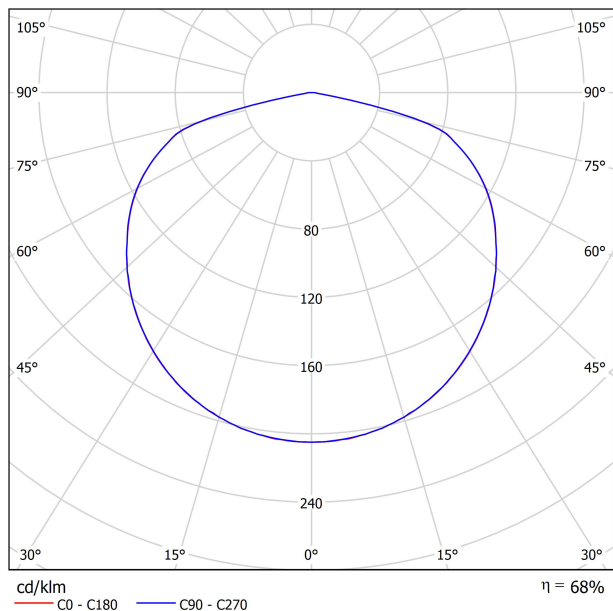

DIAGRAMME POLAIRE

DIAGRAMME CONIQUE

1.0	4.60 4.58	E(0°) 145 E(C90) 66.5° 5 E(C0) 66.4° 5
2.0	9.20 9.16	E(0°) 36 E(C90) 66.5° 1 E(C0) 66.4° 1
3.0	13.80 13.73	E(0°) 16 E(C90) 66.5° 1 E(C0) 66.4° 1
4.0	18.40 18.31	E(0°) 9 E(C90) 66.5° 0 E(C0) 66.4° 0
5.0	23.00 22.89	E(0°) 6 E(C90) 66.5° 0 E(C0) 66.4° 0
Distance [m]	Cone Diameter [m]	Illuminance [lx]
— C0 - C180 (Half-value Angle: 132.8°)		
— C90 - C270 (Half-value Angle: 133.0°)		