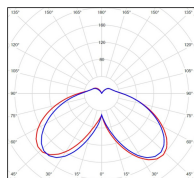

Avenue 4

catalogue 2020 p. 268

réf. 104159000

EAN. 3663660201209

Modèle 8

Données techniques

Tension nominale	230V AC
Plage de tension d'entrée	120 - 277 V AC
Driver output	-
Alimentation output	-
Classe	1
IP	65
IK	-
Diffuseur	Polycarbonate clair
Paralume	-
Source	Module LED intégré
Température de couleur réelle	4000°K neutral white
Flux total sortant	5791 lm
Consommation totale	75 W
Classe énergétique	A++ / A
Efficacité lumineuse	77
IRC	74
SDCM	-
Espacement conseillé	15 m
(PMR Emoy - 20 lux)	
Hauteur de placement	4,5 m
Largeur du placement	4,5 m
Optique	-
Dimmable	Non
Ta	-
Durée de vie LED	50000 h (L90/B50)
Plage de température ambiante	-10 ~50°C
UGR	-
ULR	-
Groupe de risque photobiologique	IEC/EN 62471
Distorsion harmonique THDI	-
Fixation	Tige de scellement sur demande
Détection	Non
Avec prise IP55	Non

Données logistiques

Dimensions du modèle	H.4588 L.400 P.400
Poids net	48.700 Kg
Poids brut	59.800 Kg
Dimensions colis 1	H.410 L.410 P.1180
Dimensions colis 2	H.140 L.140 P.3200
Dimensions colis 3	H.420 L.420 P.890