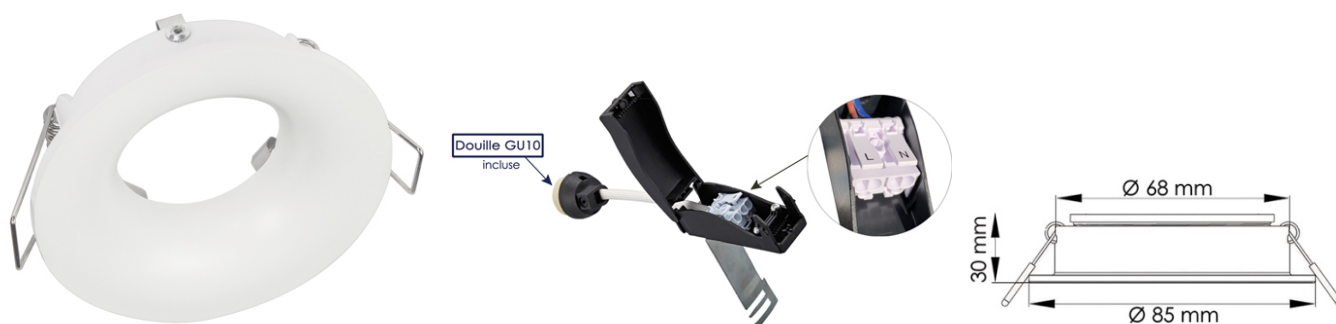

BF1046

Gamme encastré GU10

Downlight GU10

Retrouvez l'ensemble de nos fiches produits sur www.bf-light.com

Caractéristiques techniques

- Dimensions du produit
Voir schéma ci-dessus
- Divers
Diamètre encastrement : 68 mm
Douille GU10 + connecteur rapide inclus
Source non incluse
Orientable : non
IP65 / RT2012
- Design et finition
Plafonnier rond
Matériaux : aluminium
Couleur : blanc mat