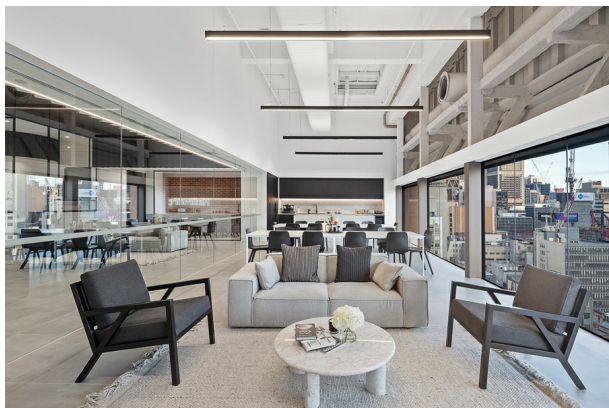

Plan

Accessoires

Ambiance

Ambiance

Ambiance

Ambiance