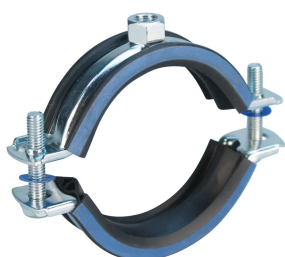

NVENT CADDY MACROFIX ISOLÉ M8, 15–19 MM OD, 3/8" TUYAU, 10 DN

CATALOG NUMBER

MFE019

CERTIFICATIONS

FEATURES

Les rebords relevés sur le collier évitent que l'isolant se détache pendant l'installation

Une rondelle en plastique évite que les vis ne tombent pendant l'installation

Les vis ont une tête multi-fonction compatible avec embouts de vissage plat, cruciforme et douille hexagonale

Les oreilles allongées du collier augmentent le dégagement pour les outils et facilitent le serrage des vis

Reaction-to-fire classification is "E" in compliance with DIN EN 13501-1

CARACTÉRISTIQUES DU PRODUIT

Article Number: 586202

Material: EPDM-SBR Rubber; Steel

Finish: Électrozingué

Temperature: -50 à 110-°C

Outer Diameter: 15 – 19 mm

Pipe Size: 3/8-po

NB/DN: 10

Rod Size: M8

Width: 20-mm

Épaisseur: 1 mm

Screw Diameter: M6

Screw Length: 17-mm

Static Load: 1000 N