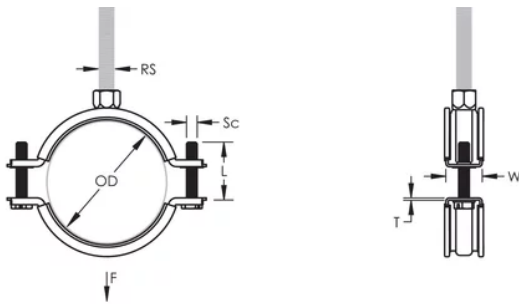

Temperature: -50 à 110-°C

Outer Diameter: 15 – 19 mm

Pipe Size: 3/8-po

NB/DN: 10

Rod Size: M8

Width: 20-mm

Épaisseur: 1 mm

Screw Diameter: M6

Screw Length: 17-mm

Static Load: 1000 N

ADDITIONAL PRODUCT DETAILS

L'isolation est en caoutchouc-EPDM.

DIAGRAMS

AVERTISSEMENT

Les produits nVent doivent être installés et utilisés conformément aux consignes figurant dans les fiches d'instructions et les documents de formation des produits nVent. Les fiches d'instructions sont disponibles à l'adresse suivante: www.nvent.com et auprès de votre représentant du service client nVent. Une mauvaise installation, une utilisation incorrecte, une application erronée ou toute autre forme de non-respect scrupuleux des instructions et avertissements de nVent peuvent entraîner un dysfonctionnement du produit, des dommages matériels, des lésions corporelles graves et le décès et/ou annuler votre garantie.