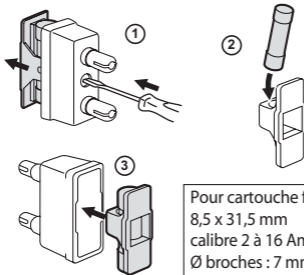

928 51

 **legrand**[®]

PORTE FUSIBLE

A broches - 8,5 x 31,5 mm

Pour ancien support porcelaine

 **legrand**[®]

www.legrandelectric.com

Pour recevoir les cartouches fusibles

Pour cartouche fusible
8,5 x 31,5 mm
calibre 2 à 16 Ampères
Ø broches : 7 mm

**Avant toute intervention, couper le courant.
Respecter strictement les conditions
d'installation et d'utilisation**

2 ans
GARANTIE