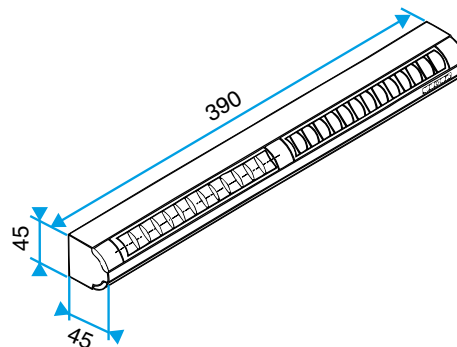

### Données dimensionnelles

Références	H (mm)	L (mm)	Fente (mm)	l (mm)
1101124	39	390	2 x (172 x 12);(250 x 15)	43

EA22, EA30; Entraxe = 370 mm

EA45; Entraxe = 370 mm

Entrée d'air autoréglable