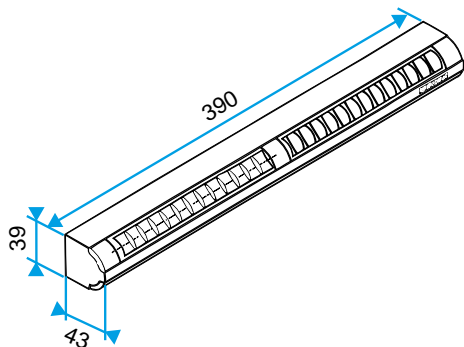

### Données dimensionnelles

Références	H (mm)	L (mm)	Fente (mm)	l (mm)
1101124	39	390	2 x (172 x 12);(250 x 15)	43

EA22, EA30; Entraxe = 370 mm

EA45; Entraxe = 370 mm

Entrée d'air autoréglable