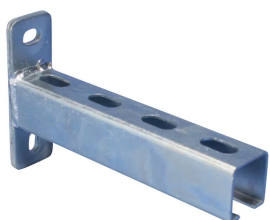

CONSOLE-EN RAIL-E4, 550 MM

CATALOG NUMBER

CE420H0550EG

CERTIFICATIONS

FEATURES

Perforée, laminée à froid

Plaque arrière avec trous oblongs

CARACTÉRISTIQUES DU PRODUIT

Article Number: 599980

Material: Acier

Finish: Électrozingué

Longueur: 550-mm

Height: 120-mm

Width: 40-mm

Épaisseur: 2-mm

A: 40-mm