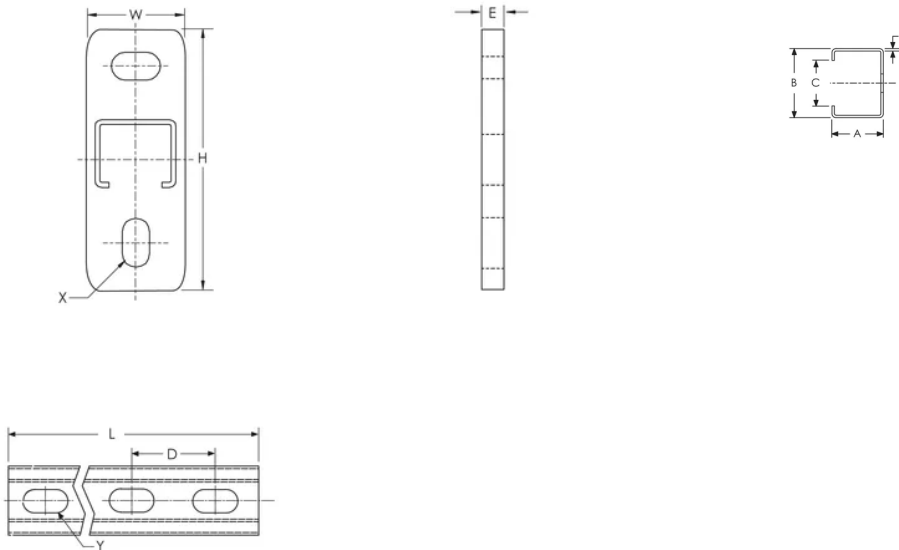

CONSOLE-EN RAIL-E4, 550 MM

CATALOG NUMBER

CE420H0550EG

CERTIFICATIONS

FEATURES

Perforée, laminée à froid

Plaque arrière avec trous oblongs

CARACTÉRISTIQUES DU PRODUIT

Article Number: 599980

Material: Acier

Finish: Électrozingué

Longueur: 550-mm

Height: 120-mm

Width: 40-mm

Épaisseur: 2-mm

A: 40-mm

B: 38-mm

C: 15,5-mm

D: 50-mm

E: 6-mm

X: 11 x 18-mm

Y: 14 x 27-mm

DIAGRAMS

AVERTISSEMENT