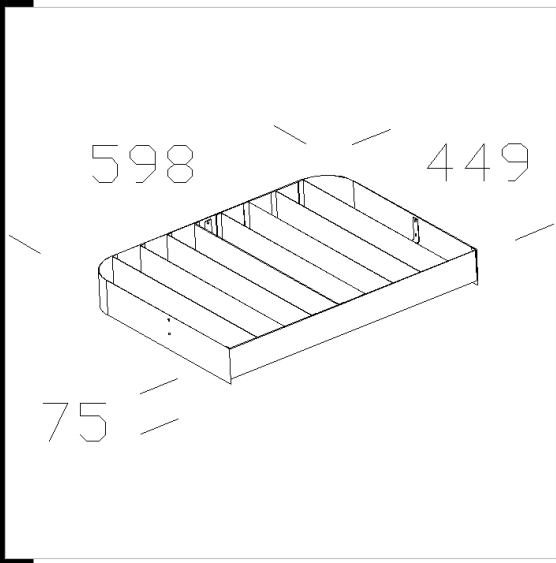

319 grille de défilement Area as.

En acier, peint par cataphorèse. Permet de réduire les effets de l'éblouissement et de diriger le faisceau lumineux.

Télécharger

DXF 2D
- 319.dxf

Code	Kg	WTot	Couleur
995765-00	0.48	0 W	INOX

Produits

- 1743 Area - FS

- 1746 Area - AS

- 1744 Area - FM

- 1745 Area - FL

- 1749 Area - AS 65°

Le flux lumineux mentionné est le flux lumineux sortant du luminaire, avec une tolérance de $\pm 10\%$ par rapport à la valeur indiquée. Les W totaux expriment la puissance totale consommée par le système avec une tolérance maximale de 10 %