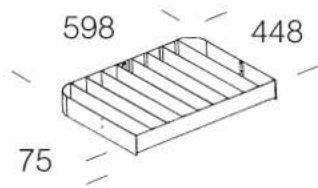

319 grille de défilement Area as.

En acier, peint par cataphorèse. Permet de réduire les effets de l'éblouissement et de diriger le faisceau lumineux.

Télécharger

DXF 2D
- 319.dxf

Code	Kg	WTot	Couleur
995765-00	0.48	0 W	INOX

Produits

- 1743 Area - FS

- 1746 Area - AS

- 1744 Area - FM

- 1745 Area - FL

- 1749 Area - AS 65°

Le flux lumineux mentionné est le flux lumineux sortant du luminaire, avec une tolérance de $\pm 10\%$ par rapport à la valeur indiquée. Les W totaux expriment la puissance totale consommée par le système avec une tolérance maximale de 10 %