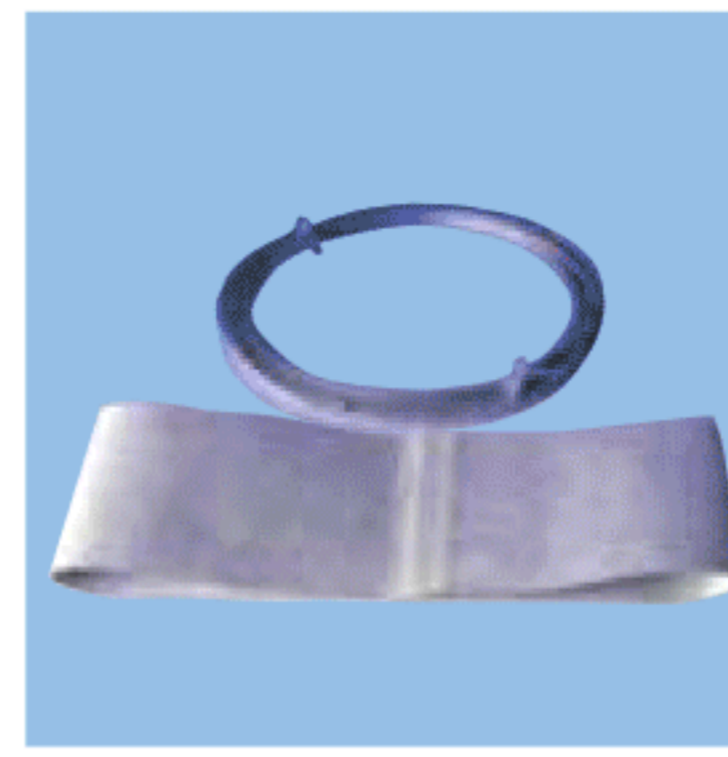

CAISSONS D'EXTRACTION 400°C 1/2 h (C4)

Série CACB-N - Entraînement direct

■ Accessoires de montage

• Chapeau pare-pluie installation rejet vertical

CACB-N	Référence	Code
005	CP 005-008	977 544
008	CP 005-008	977 544
012	CP	878 314
020		
030		

• Manchette souple 400°C 1/2h

Ø (mm)	Référence	Code
160	MSF 160	975 615
200	MSF 200	975 616
250	MSF 250	975 617
315	MSF 315	975 618
355	MSF 355	975 619
400	MSF 400	975 620

• Sortie d'air

CACB-N	Référence	Code
005	APC 200	874 636
008	APC 250	874 474
012	APC 315	875 064
020	APC 355	875 065
030	APC 400	874 637

• Grille extérieure

CACB-N	Référence	Code
005	USAV 200	873126
008	USAV 250	873 127
012	USAV 315	873 128

• Choc Isol

Référence	Code
CHOC ISOL (le jeu de 4)	990 001

• Grilles aluminium de prise / rejet d'air