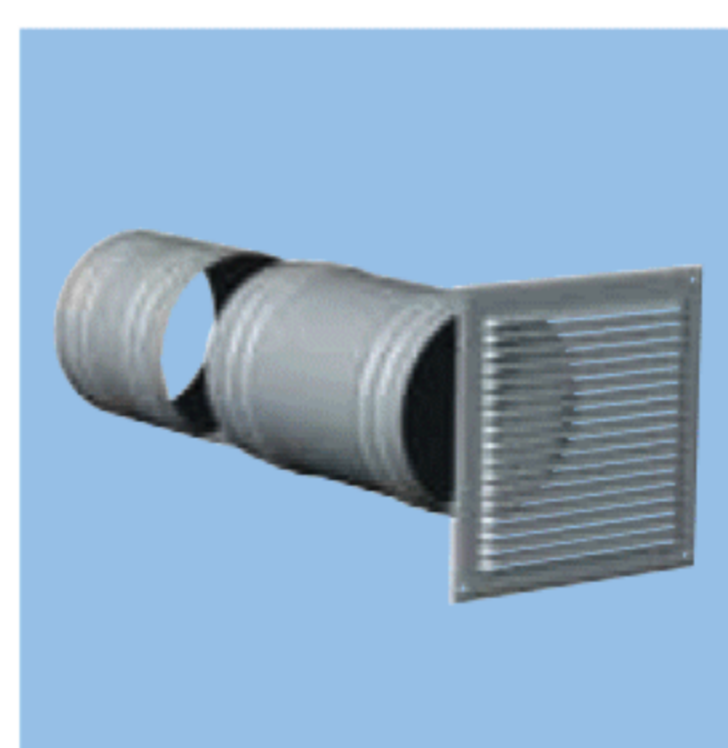

CAISSONS D'EXTRACTION 400°C 1/2 h (C4)

Série CACB-N - Entraînement direct

■ Accessoires de montage

• Chapeau pare-pluie installation rejet vertical

CACB-N	Référence	Code
005	CP 005-008	977 544
008	CP 005-008	977 544
012	CP	878 314
020		
030		

• Manchette souple 400°C 1/2h

Ø (mm)	Référence	Code
160	MSF 160	975 615
200	MSF 200	975 616
250	MSF 250	975 617
315	MSF 315	975 618
355	MSF 355	975 619
400	MSF 400	975 620

• Sortie d'air

CACB-N	Référence	Code
005	APC 200	874 636
008	APC 250	874 474
012	APC 315	875 064
020	APC 355	875 065
030	APC 400	874 637

• Grille extérieure

CACB-N	Référence	Code
005	USAV 200	873126
008	USAV 250	873 127
012	USAV 315	873 128

• Choc Isol

Référence	Code
CHOC ISOL (le jeu de 4)	990 001

• Grilles aluminium de prise / rejet d'air