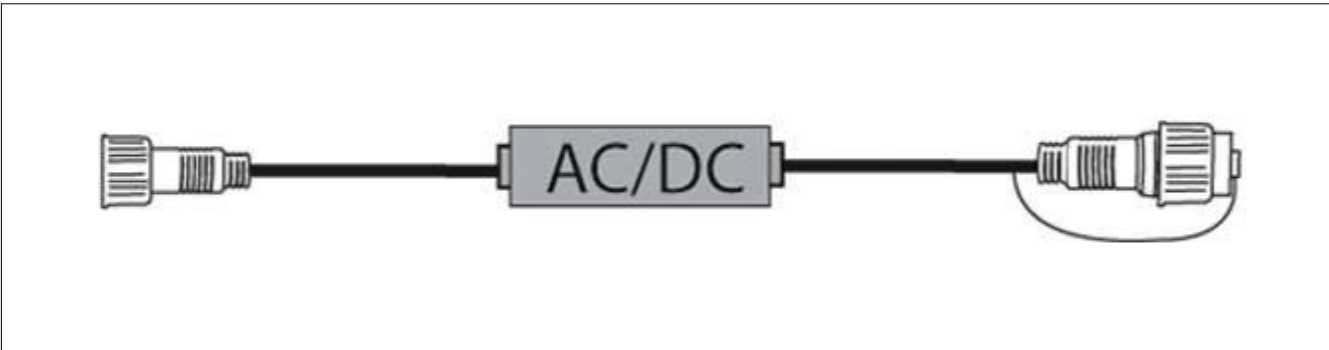

FY043A-B+ -- Pont redresseur gamme Octopus

Animation	Décoration
--	--

Code	FY043A-B+
Type de décor	Guirlandes professionnelles et accessoires
Dimensions (m)	Long. : 0.2
Tension des guirlandes (V)	230
Puissance (W)	---
Alimentation	Standard
Poids (Kg)	0.1
Nb fixations	---
Nb points lumineux	---
Luminosité (lumens)	0
Ratio Nb points lumineux / Puissance	---
Classe électrique	2
Indice d'étanchéité IP	IP66/IP69
Couleurs dominantes	---
Nb Raccord Max	---