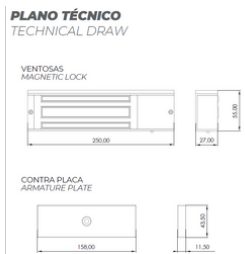

Détails techniques supplémentaires

SPÉCIFICATIONS ÉLECTRIQUES

- Rétention : 280 Kg
- Alimentation : 12/24 Vcc
- Consommation de courant : 500/250 mA

SPÉCIFICATIONS D'INSTALLATION

- Pose : en surface
- led : oui
- Surveillance : Oui
- Chronométrage : 0-3-6-9s.
- Contact magnétique intégré pour contrôler l'état de la porte.

DIMENSIONS

- Ventouse : 55 mm (hauteur) x 250 mm (largeur) x 27 mm (profondeur)
- Contre-plaque : 43,5 mm (hauteur) x 158 mm (largeur) x 11,5 mm (profondeur)

Des détails.

Poids du produit emballé (kg)

2.106

Dimensions de l'emballage (cm)

4,5x28x9,5

VP technologie

GENERICA

Image des dimensions

Schéma d'installation unique

(image)