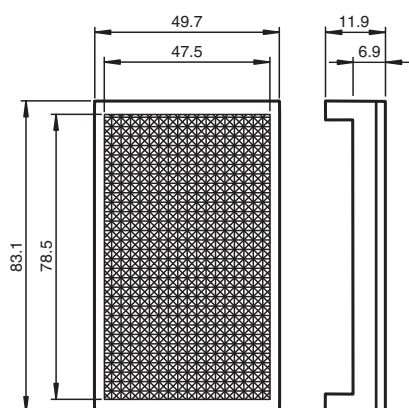

## REFLECTOR 82.5X49X6MM

- Montage simple par adhésif
- Forme rectangulaire

réflecteur

### Dimensions

#### Caractéristiques mécaniques

Matériau PMMA/ABS

Dimensions 82,5 mm x 49 mm x 6,5 mm

Fixation adhésif

Date de publication: 2020-06-25 Date d'édition: 2020-06-30 : 256808\_fra.pdf

Reportez-vous aux « Remarques générales sur les informations produit de Pepperl+Fuchs ».