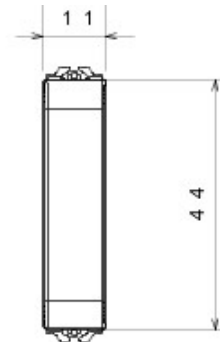

Catégorie	Obturbateur	Couleur	Ivoire
Description	1/2 module	Norme	EN 60669-1
Thermopression avec bille	125 °C	Test du fil incandescent	850 °C
N. de modules Chorus	1/2		

DIMENSIONS

SYMBOLE TECHNIQUE

NORMES ET HOMOLOGATIONS