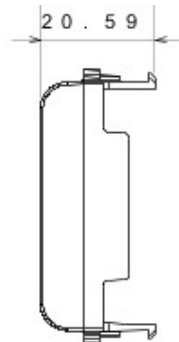

Vaste gamme d'interrupteurs, prises de courant (conformes aux normes nationales et internationales), prises de données, dispositifs pour la gestion du chauffage et du confort, signalisation d'alarmes techniques, éclairage de secours. Les modules Chorus sont proposés dans quatre coloris, blanc brillant, noir satiné, titane vernis et ivoire brillant et dans différentes modularités, 1/2, 1, 2 et 3 modules. Grâce aux supports destinés aux boîtes rectangulaires, carrées et rondes, vous pouvez créer des combinaisons infinies à partir de la gamme de plaques Chorus.

Catégorie	Obturbateur	Couleur	Ivoire
Description	1/2 module	Norme	EN 60669-1
Thermopression avec bille	125 °C	Test du fil incandescent	850 °C
N. de modules Chorus	1/2		

DIMENSIONS

SYMBOLE TECHNIQUE

NORMES ET HOMOLOGATIONS