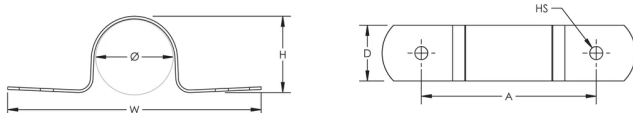

COLLIER DE CONDUCTEUR NVENT ERICO ERICORE, ACIER INOXYDABLE, DIAM. EXT. 36,9-MM

CATALOG NUMBER

CONSADE25

FEATURES

Permet d'attacher le conducteur nVent ERICO Ericore aux structures

À utiliser avec l'étrier de conducteur nVent ERICO Ericore

CARACTÉRISTIQUES DU PRODUIT

Article Number: 701990

Material: Acier inoxydable 316 (EN 1,4401)

Diameter: 37-mm

Depth: 25,5-mm

Height: 36-mm

Width: 114,5-mm

Hole Size: 6-mm

A: 77,5-mm

Unit Weight: 0,04-kg

DIAGRAMS