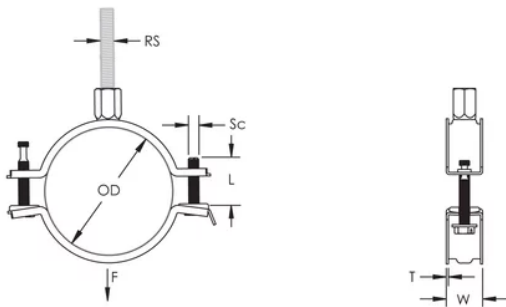

L'écrou de montage peut être fixé sur la tige filetée M8 ou M10, ce qui simplifie la manutention du matériel

La longueur des vis a été optimisée pour accommoder une plus large gamme de tuyaux, réduisant l'inventaire-

CARACTÉRISTIQUES DU PRODUIT

Article Number: 586801

Material: Acier

Finish: Électrozingué

Outer Diameter: 15 – 19 mm

Rod Size: M8;M10

NB/DN: 10

Pipe Size: 3/8-po

Width: 20-mm

Épaisseur: 1 mm

Screw Diameter: M6

Screw Length: 27-mm

Static Load: 1000 N

DIAGRAMS

AVERTISSEMENT

Les produits nVent doivent être installés et utilisés conformément aux consignes figurant dans les fiches d'instructions et les documents de formation des produits nVent. Les fiches d'instructions sont disponibles à l'adresse suivante: www.nvent.com et auprès de votre représentant du service client nVent. Une mauvaise installation, une utilisation incorrecte, une application erronée ou toute autre forme de non-respect scrupuleux des instructions et avertissements de nVent peuvent entraîner un dysfonctionnement du produit, des dommages matériels, des lésions corporelles graves et le décès et/ou annuler votre garantie.