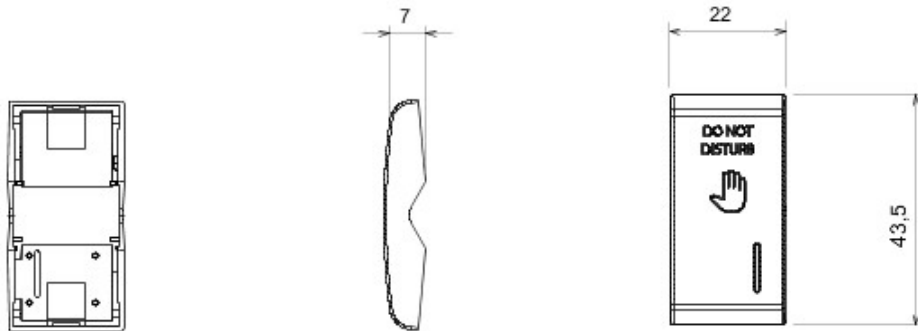

Vaste gamme d'interrupteurs, prises de courant (conformes aux normes nationales et internationales), prises de données, dispositifs pour la gestion du chauffage et du confort, signalisation d'alarmes techniques, éclairage de secours. Les modules Chorus sont proposés dans quatre coloris, blanc brillant, noir satiné, titane vernis et ivoire brillant et dans différentes modularités, 1/2, 1, 2 et 3 modules. Grâce aux supports destinés aux boîtes rectangulaires, carrées et rondes, vous pouvez créer des combinaisons infinies à partir de la gamme de plaques Chorus.

Catégorie	Touche interchangeable	Bouton	Avec diffuseur
Symbole	DND "Ne pas déranger"	Couleur	Noir
Norme	EN 60669-1	Thermopression avec bille	125 °C
Test du fil incandescent	850 °C	N. de modules Chorus	1
Electrocod	140		

DIMENSIONS

SYMBOLE TECHNIQUE

NORMES ET HOMOLOGATIONS