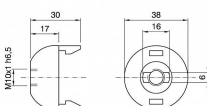

Attributs de classification

modèle	douille à suspension
matériau	plastique
couleur	noir
douille	E27
avec insertion de starter	Non
type de fixation	fixation à vis
Avec support	Non
filetage de raccord	sans
compatible avec Apple HomeKit	Non
compatible avec Google Assistant	Non
compatible avec Amazon Alexa	Non
compatible IFTTT	Non

Produits similaires

143637