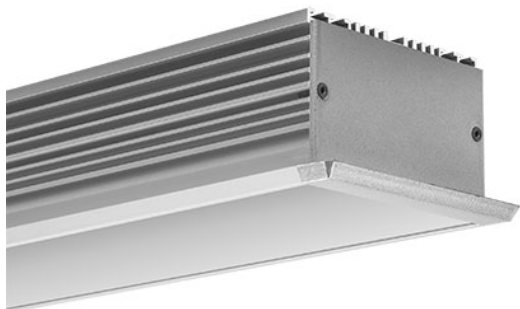

Référence: 871569SM

SEKOMA LED IP20 alu SM au CM opale RGBW SUPER PERF 39W/m 24VDC

- Couleur visible du produit : aluminium, diffuseur opale
- Matériau : aluminium, traitement de la surface : anodisé
- Puissance : 39W/m
- Flux lumineux : 184/454/65/403lm/m, efficacité lumineuse : 46lm/W
- Couleur de la lumière/température(s) de couleur : RGBW 3000K
- Indice de rendu des couleurs : 90, SDCM5
- Nombre de LED : 60LED/m, bandeau SUPER PERF
- Classe de protection : III, tension 24VDC
- Dimmable : Oui, variation avec alimentation/contrôleur compatible (non inclus)
- Indice de protection : IP20, compatible volume sdb : non
- Résistance environnement : Non concerné
- Type de câblage : 16AWG 3x1,3mm²
- Mode de pose/installation : encastré
- Durée de vie en heures : 50000, durée de vie nominale L80 / B10 à 25 °C
- Températures de fonctionnement : -20°C/+40°C
- Prix indiqué au centimètre : sur-mesure possible jusqu'à 300cm

IP20

Note éne

rgétique :

F