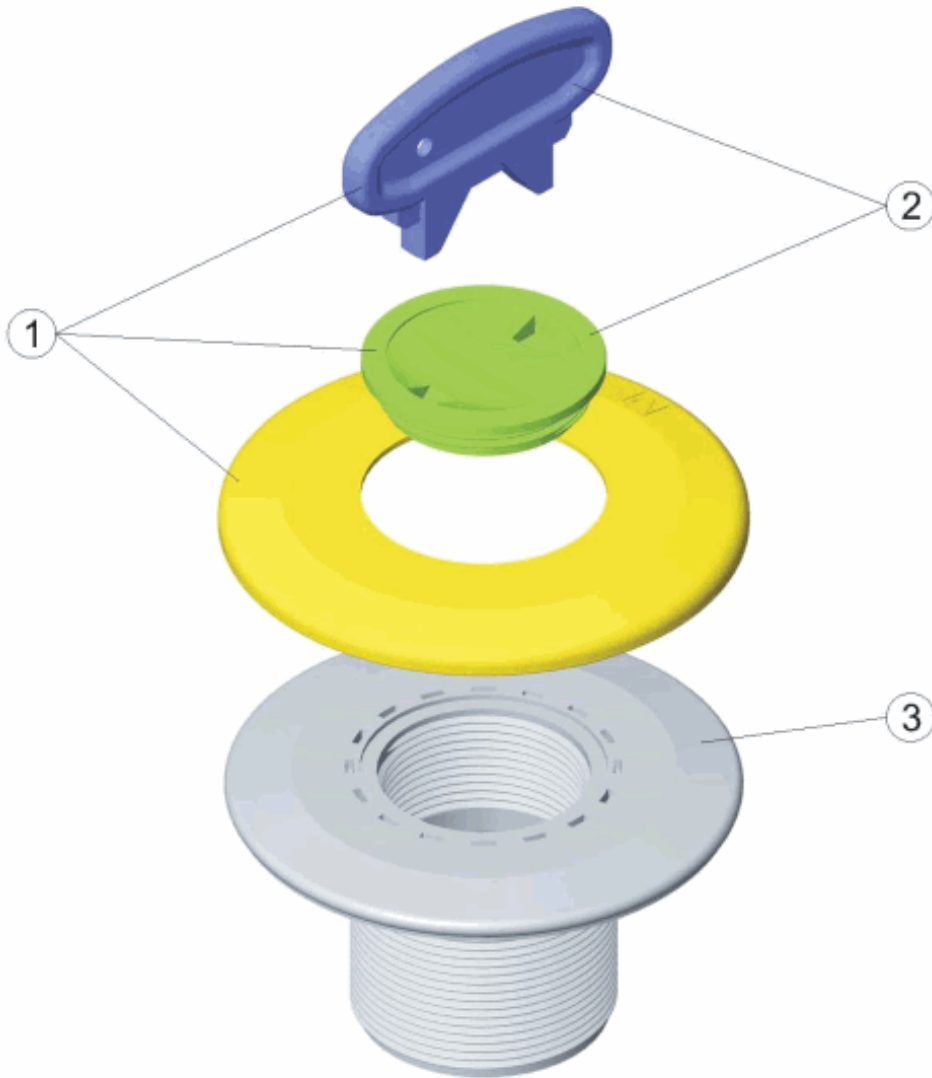

CODE **00301**

DESCRIPTION: **"SCREW-IN SUCTION NOZZLE CONCRETE POOL 2"""**

ENGLISH

POS	CODE	DESCRIPTION	POS	CODE	DESCRIPTION
1	4402040501	INLET COVER PLATE + CAP	3	00294R0001	INLET BASE 2"
2	4402043101	INLET CAP			

CODE **00301**

DESCRIPTION: **"BOUCHE ASPIRATION PISCINE BÉTON VIS 2"''''**

FRANCAIS

POS	CODE	DESCRIPTION	POS	CODE	DESCRIPTION
1	4402040501	BOUCHON ET COLLERETTE	3	00294R0001	CORPS DE BOUCHE DE REFOULEMENT 2"
2	4402043101	BOUCHON DE BOUCHE			

CODICE **00301**

DESCRIZIONE: **"BOCCHETTA ASPIRAZIONE PISCINA CEMENTO FILETTO 2"""**

ITALIANO

POS	CODICE	DESCRIZIONE	POS	CODICE	DESCRIZIONE
1	4402040501	TAPPO E COPERCHIETTO BOCCHETTA	3	00294R0001	BASE BOCCHETTA 2"
2	4402043101	COPERCHIO BOCCHETTA			

CODIGO **00301**

DESCRIÇÃO: **"BOQUILHA ASPIRAÇÃO PISCINA BETÃO ROSCA 2"''''"**

PORTUGUES

POS	CODIGO	DESCRIÇÃO	POS	CODIGO	DESCRIÇÃO
1	4402040501	TAMPÃO DE BOCA	3	00294R0001	BASE BOCA 2"
2	4402043101	TAMPÃO BOCA			