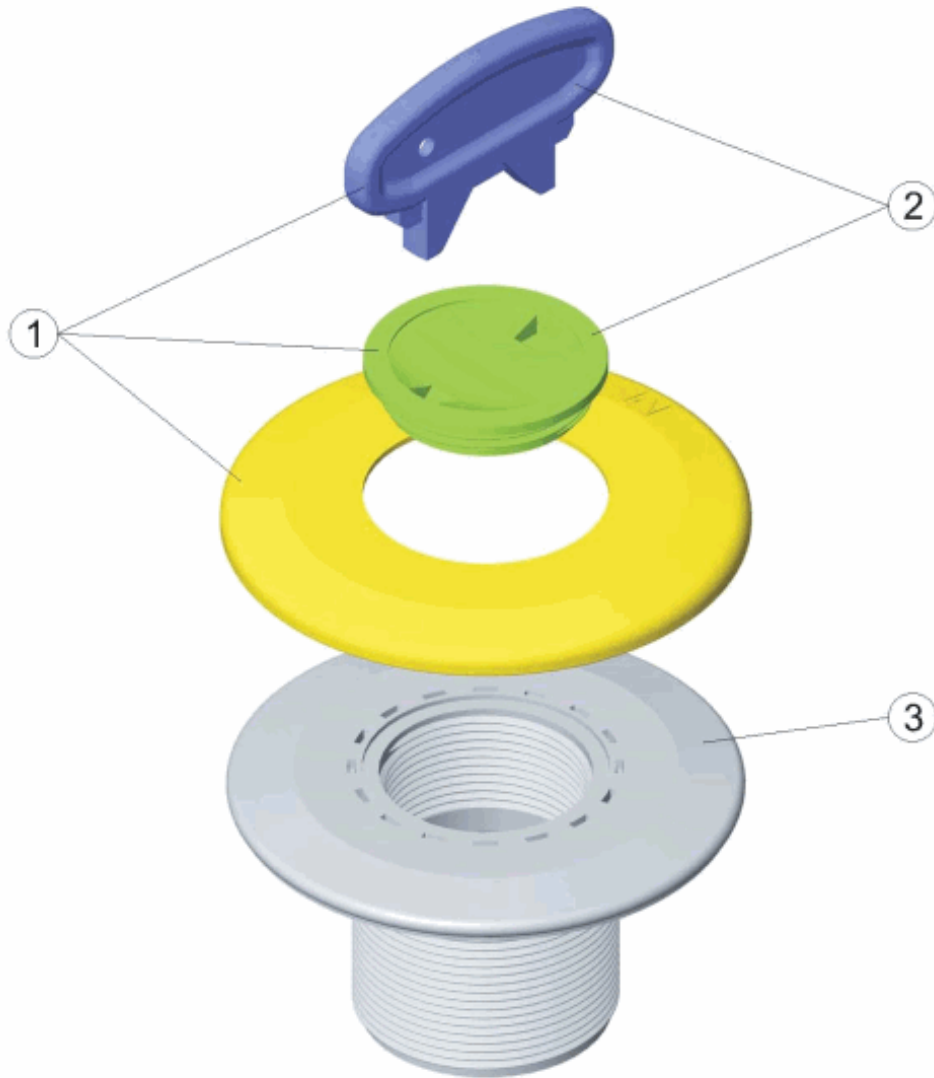

CODE **00301**

BESCHREIBUNG: **"ANSAUGDÜSE SCHWIMMBECKEN BETON GEWINDE 2""**

DEUTCHE

POS	CODE	BESCHREIBUNG	POS	CODE	BESCHREIBUNG
1	4402040501	VERSCHLUSSSTOPFEN ABS SAUGANSCHLUSS	3	00294R0001	GRUNDELEMENT DÜSE 2"
2	4402043101	VERSCHLUSSKAPPE SAUGANSCHLUSS			

CODE **00301**

DESCRIPTION: **"SCREW-IN SUCTION NOZZLE CONCRETE POOL 2"""**

ENGLISH

POS	CODE	DESCRIPTION	POS	CODE	DESCRIPTION
1	4402040501	INLET COVER PLATE + CAP	3	00294R0001	INLET BASE 2"
2	4402043101	INLET CAP			

CODIGO **00301**

DESCRIPCION: **BOQUILLA ASPIRACION PISCINA HORMIGON ROSCA 2"**

ESPAÑOL

POS	CODIGO	DESCRIPCION	POS	CODIGO	DESCRIPCION
1	4402040501	TAPON Y TAPETA BOQUILLA	3	00294R0001	BASE BOQUILLA ROSCADA 2"
2	4402043101	TAPON BOQUILLA			

CODE **00301**

DESCRIPTION: **"BOUCHE ASPIRATION PISCINE BÉTON VIS 2"''''**

FRANCAIS

POS	CODE	DESCRIPTION	POS	CODE	DESCRIPTION
1	4402040501	BOUCHON ET COLLERETTE	3	00294R0001	CORPS DE BOUCHE DE REFOULEMENT 2"
2	4402043101	BOUCHON DE BOUCHE			