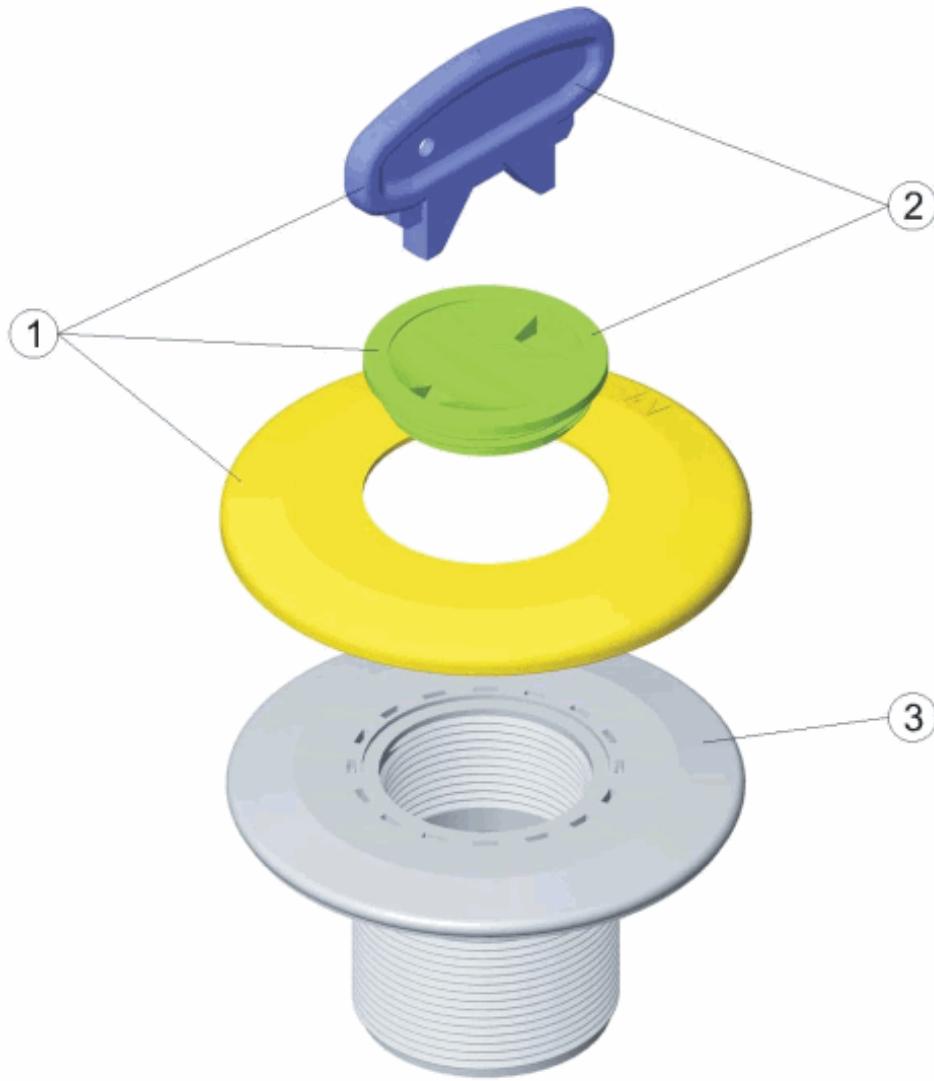

CODE **00301**

BESCHREIBUNG: **"ANSAUGDÜSE SCHWIMMBECKEN BETON GEWINDE 2""**

DEUTCHE

POS	CODE	BESCHREIBUNG	POS	CODE	BESCHREIBUNG
1	4402040501	VERSCHLUSSSTOPFEN ABS SAUGANSCHLUSS	3	00294R0001	GRUNDELEMENT DÜSE 2"
2	4402043101	VERSCHLUSSKAPPE SAUGANSCHLUSS			

CODE **00301**

DESCRIPTION: **"SCREW-IN SUCTION NOZZLE CONCRETE POOL 2"""**

ENGLISH

POS	CODE	DESCRIPTION	POS	CODE	DESCRIPTION
1	4402040501	INLET COVER PLATE + CAP	3	00294R0001	INLET BASE 2"
2	4402043101	INLET CAP			

CODIGO **00301**

DESCRIPCION: **BOQUILLA ASPIRACION PISCINA HORMIGON ROSCA 2"**

ESPAÑOL

POS	CODIGO	DESCRIPCION	POS	CODIGO	DESCRIPCION
1	4402040501	TAPON Y TAPETA BOQUILLA	3	00294R0001	BASE BOQUILLA ROSCADA 2"
2	4402043101	TAPON BOQUILLA			

CODICE **00301**

DESCRIZIONE: **"BOCCHETTA ASPIRAZIONE PISCINA CEMENTO FILETTO 2"""**

ITALIANO

POS	CODICE	DESCRIZIONE	POS	CODICE	DESCRIZIONE
1	4402040501	TAPPO E COPERCHIETTO BOCCHETTA	3	00294R0001	BASE BOCCHETTA 2"
2	4402043101	COPERCHIO BOCCHETTA			