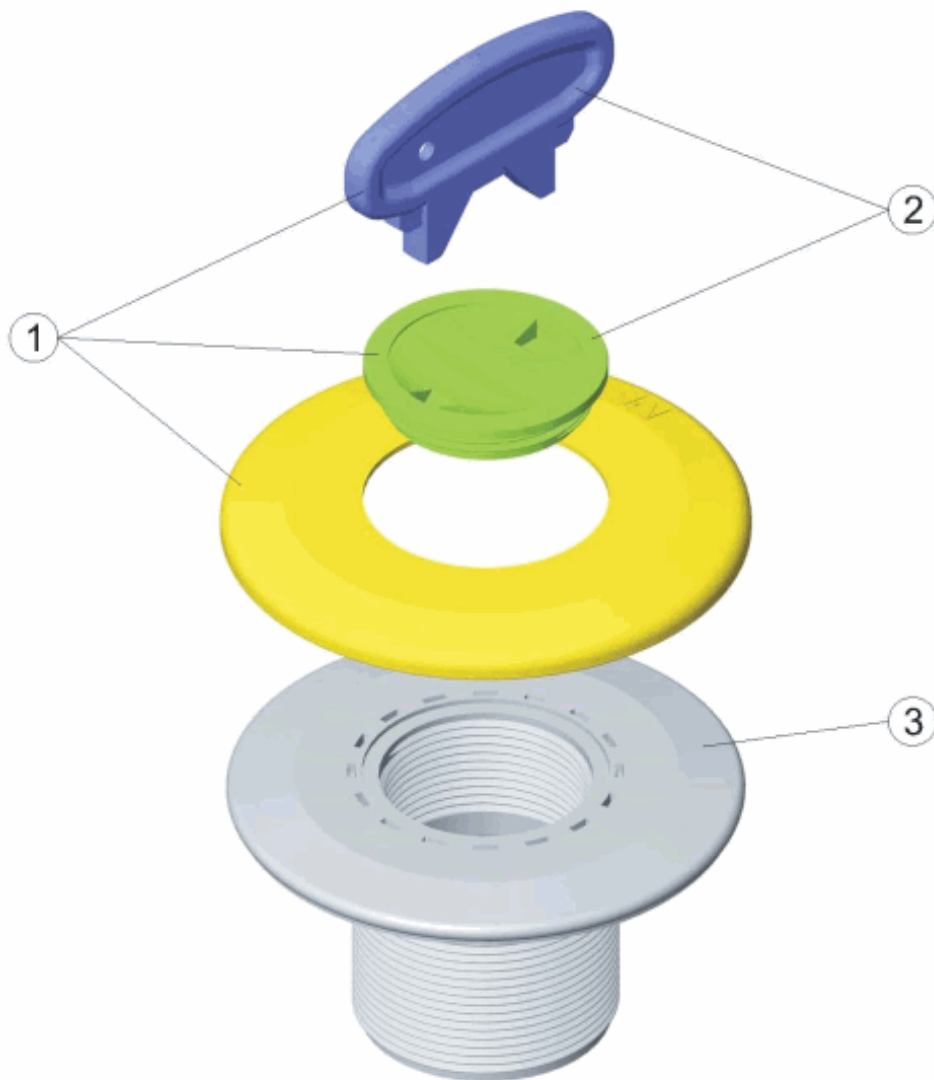

CODE **00301**

DESCRIPTION: **"SCREW-IN SUCTION NOZZLE CONCRETE POOL 2"""**

ENGLISH

POS	CODE	DESCRIPTION	POS	CODE	DESCRIPTION
1	4402040501	INLET COVER PLATE + CAP	3	00294R0001	INLET BASE 2"
2	4402043101	INLET CAP			

CODIGO **00301**

DESCRIPCION: **BOQUILLA ASPIRACION PISCINA HORMIGON ROSCA 2"**

ESPAÑOL

POS	CODIGO	DESCRIPCION	POS	CODIGO	DESCRIPCION
1	4402040501	TAPON Y TAPETA BOQUILLA	3	00294R0001	BASE BOQUILLA ROSCADA 2"
2	4402043101	TAPON BOQUILLA			

CODE **00301**

DESCRIPTION: **"BOUCHE ASPIRATION PISCINE BÉTON VIS 2"''''**

FRANCAIS

POS	CODE	DESCRIPTION	POS	CODE	DESCRIPTION
1	4402040501	BOUCHON ET COLLERETTE	3	00294R0001	CORPS DE BOUCHE DE REFOULEMENT 2"
2	4402043101	BOUCHON DE BOUCHE			

CODICE **00301**

DESCRIZIONE: **"BOCCHETTA ASPIRAZIONE PISCINA CEMENTO FILETTO 2"""**

ITALIANO

POS	CODICE	DESCRIZIONE	POS	CODICE	DESCRIZIONE
1	4402040501	TAPPO E COPERCHIETTO BOCCHETTA	3	00294R0001	BASE BOCCHETTA 2"
2	4402043101	COPERCHIO BOCCHETTA			