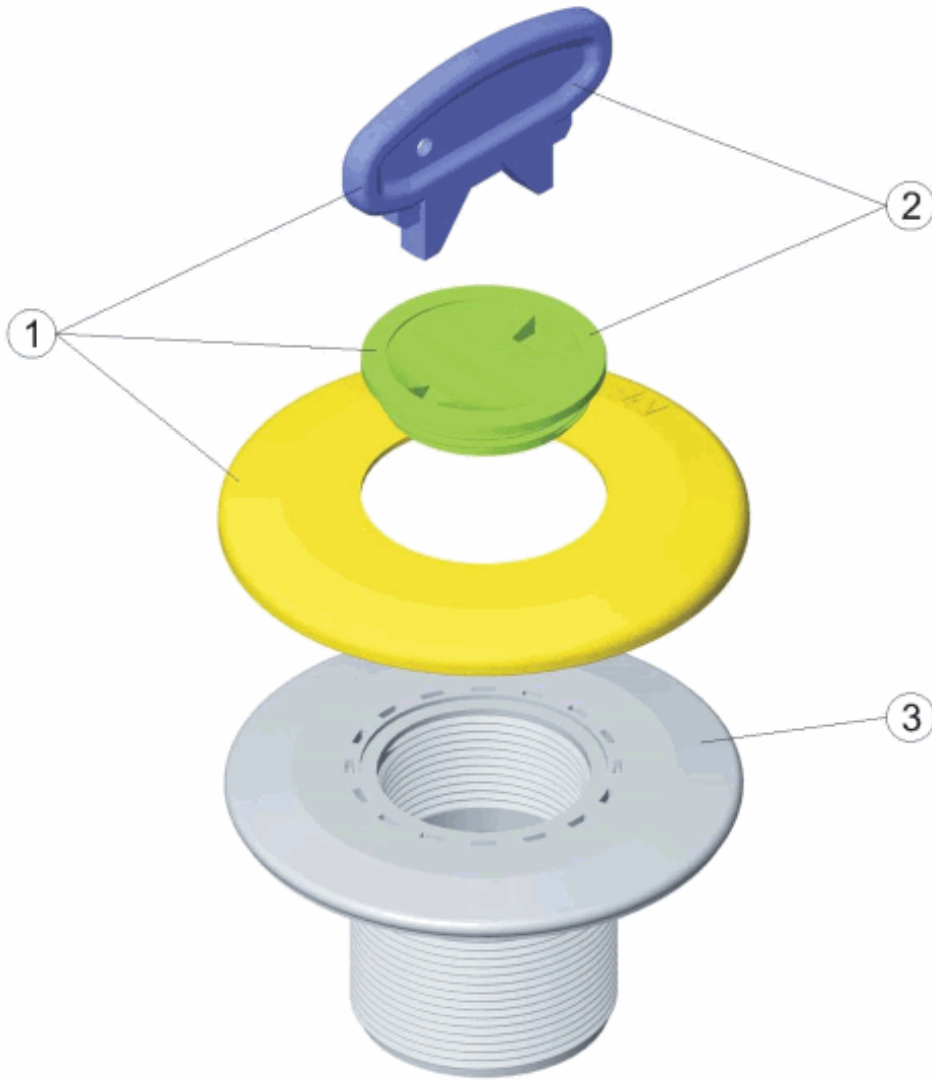

CODE **00301**

BESCHREIBUNG: **"ANSAUGDÜSE SCHWIMMBECKEN BETON GEWINDE 2""**

DEUTCHE

POS	CODE	BESCHREIBUNG	POS	CODE	BESCHREIBUNG
1	4402040501	VERSCHLUSSSTOPFEN ABS SAUGANSCHLUSS	3	00294R0001	GRUNDELEMENT DÜSE 2"
2	4402043101	VERSCHLUSSKAPPE SAUGANSCHLUSS			

CODE **00301**

DESCRIPTION: **"SCREW-IN SUCTION NOZZLE CONCRETE POOL 2"""**

ENGLISH

POS	CODE	DESCRIPTION	POS	CODE	DESCRIPTION
1	4402040501	INLET COVER PLATE + CAP	3	00294R0001	INLET BASE 2"
2	4402043101	INLET CAP			

CODIGO **00301**

DESCRIPCION: **BOQUILLA ASPIRACION PISCINA HORMIGON ROSCA 2"**

ESPAÑOL

POS	CODIGO	DESCRIPCION	POS	CODIGO	DESCRIPCION
1	4402040501	TAPON Y TAPETA BOQUILLA	3	00294R0001	BASE BOQUILLA ROSCADA 2"
2	4402043101	TAPON BOQUILLA			

CODE **00301**

DESCRIPTION: **"BOUCHE ASPIRATION PISCINE BÉTON VIS 2"''''**

FRANCAIS

POS	CODE	DESCRIPTION	POS	CODE	DESCRIPTION
1	4402040501	BOUCHON ET COLLERETTE	3	00294R0001	CORPS DE BOUCHE DE REFOULEMENT 2"
2	4402043101	BOUCHON DE BOUCHE			