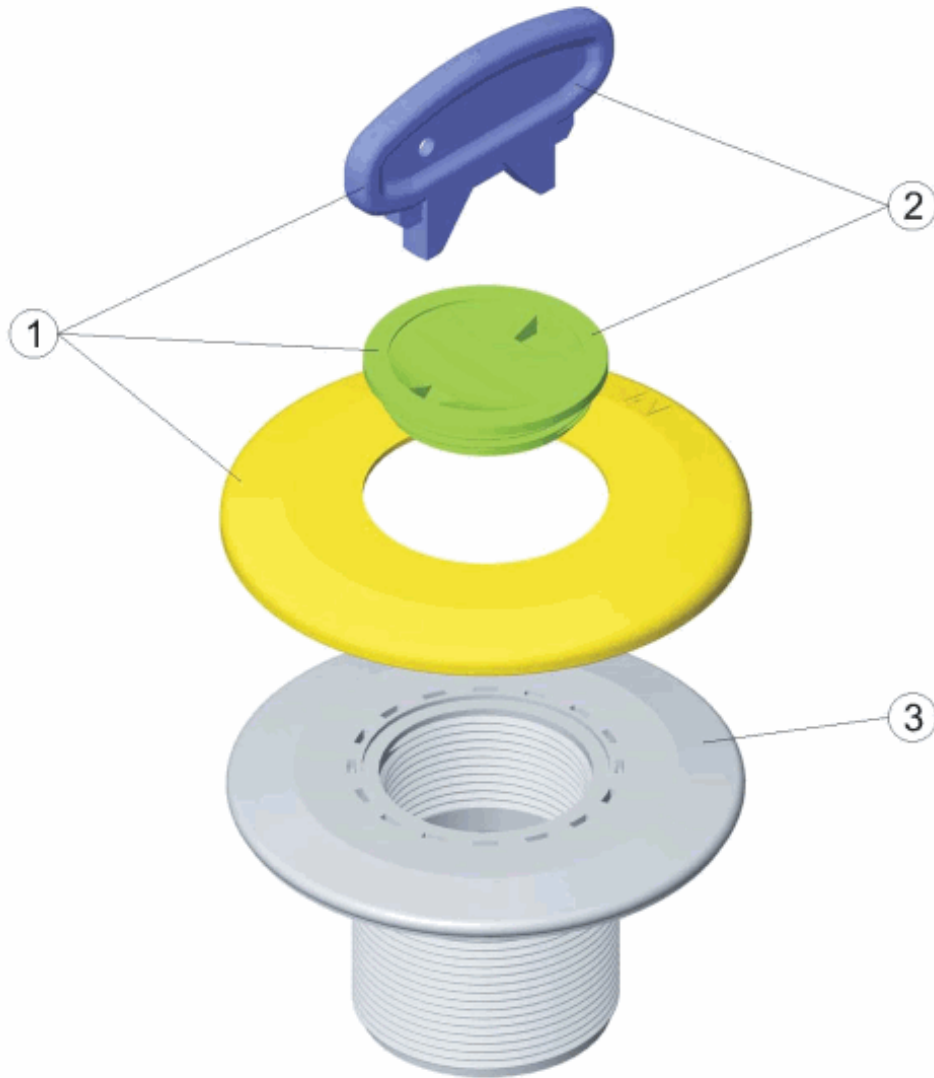

CODE **00301**

BESCHREIBUNG: **"ANSAUGDÜSE SCHWIMMBECKEN BETON GEWINDE 2""**

DEUTCHE

POS	CODE	BESCHREIBUNG	POS	CODE	BESCHREIBUNG
1	4402040501	VERSCHLUSSSTOPFEN ABS SAUGANSCHLUSS	3	00294R0001	GRUNDELEMENT DÜSE 2"
2	4402043101	VERSCHLUSSKAPPE SAUGANSCHLUSS			

CODE **00301**

DESCRIPTION: **"SCREW-IN SUCTION NOZZLE CONCRETE POOL 2"""**

ENGLISH

POS	CODE	DESCRIPTION	POS	CODE	DESCRIPTION
1	4402040501	INLET COVER PLATE + CAP	3	00294R0001	INLET BASE 2"
2	4402043101	INLET CAP			

CODIGO **00301**

DESCRIPCION: **BOQUILLA ASPIRACION PISCINA HORMIGON ROSCA 2"**

ESPAÑOL

POS	CODIGO	DESCRIPCION	POS	CODIGO	DESCRIPCION
1	4402040501	TAPON Y TAPETA BOQUILLA	3	00294R0001	BASE BOQUILLA ROSCADA 2"
2	4402043101	TAPON BOQUILLA			

CODICE **00301**

DESCRIZIONE: **"BOCCHETTA ASPIRAZIONE PISCINA CEMENTO FILETTO 2"""**

ITALIANO

POS	CODICE	DESCRIZIONE	POS	CODICE	DESCRIZIONE
1	4402040501	TAPPO E COPERCHIETTO BOCCHETTA	3	00294R0001	BASE BOCCHETTA 2"
2	4402043101	COPERCHIO BOCCHETTA			