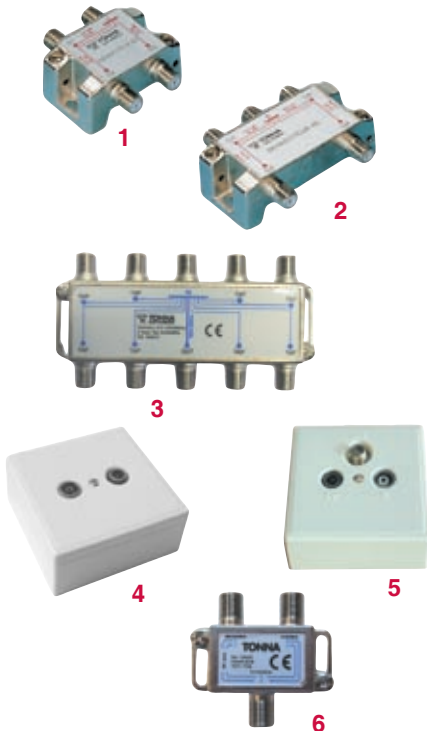

## Câbles

- gamme complète pour tout type d'installation,
- fabrication européenne,
- respect des normes C90-131, C90-132 & EN 50117-5.

- **391996** Câble HQ 19 PH métré bobine plastique de 100 m - Gaine ext. blanche
- **391901** Câble 19 VAAtC physique bobine de 100 m - Gaine ext. blanche
- **391911** Câble 19 PAAtC physique bobine de 100 m - Gaine ext. noire
- **391701** Câble 17 VAAtC physique bobine de 100 m - Gaine ext. blanche
- **391711** Câble 17 PAAtC physique bobine de 100 m - Gaine ext. noire
- **391762** 17 VAAtC physique en touret de 200 m - Gaine ext. blanche - classe A
- **391772** 17 PAAtC physique en touret de 200 m - Gaine ext. noire - classe A
- **391152** Câble 11 VRtC physique touret de 200 m - Gaine ext. blanche
- **391162** Câble 11 PRtC physique touret de 200 m - Gaine ext. noire

## Passifs de Distribution

- performances garanties,
- qualité de fabrication,
- 5 à 2400 MHz,
- présentés en boîtier carton individuel.

### Dérivateurs & Répartiteurs

- **365020** Répartiteur 2 directions - pertes 6,5 dB
- 1 365030** Répartiteur 3 directions - pertes 11 dB
- 2 365041** Répartiteur 4 directions - pertes 11,5 dB
- **365060** Répartiteur 6 directions - pertes 18 dB
- **365080** Répartiteur 8 directions - pertes 18,5 dB
- **365110** Dérivateur 1 / 10 - 1 direction de passage
- **365115** Dérivateur 1 / 15 - 1 direction de passage
- **365210** Dérivateur 2 / 10 - 2 directions de passage
- **365215** Dérivateur 2 / 15 - 2 directions de passage
- **365220** Dérivateur 2 / 20 - 2 directions de passage
- **365410** Dérivateur 4 / 10 - 4 directions de passage
- **365415** Dérivateur 4 / 15 - 4 directions de passage
- **365420** Dérivateur 4 / 20 - 4 directions de passage
- **365610** Dérivateur 6 / 10 - 6 directions terminal
- 3 365810** Dérivateur 8 / 10 - 8 directions terminal