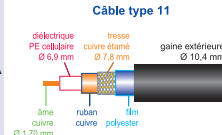

## Câbles

- gamme complète pour tout type d'installation,
- fabrication européenne,
- respect des normes C90-131, C90-132 & EN 50117-5.

- **391996** Câble HQ 19 PH métré bobine plastique de 100 m - Gaine ext. blanche
- **391901** Câble 19 VAAtC physique bobine de 100 m - Gaine ext. blanche
- **391911** Câble 19 PAAtC physique bobine de 100 m - Gaine ext. noire
- **391701** Câble 17 VAAtC physique bobine de 100 m - Gaine ext. blanche
- **391711** Câble 17 PAAtC physique bobine de 100 m - Gaine ext. noire
- **391762** 17 VAAtC physique en touret de 200 m - Gaine ext. blanche - classe A
- **391772** 17 PAAtC physique en touret de 200 m - Gaine ext. noire - classe A
- **391152** Câble 11 VRtC physique touret de 200 m - Gaine ext. blanche
- **391162** Câble 11 PRtC physique touret de 200 m - Gaine ext. noire

### Dérivateurs & Répartiteurs

- **365020** Répartiteur 2 directions - pertes 6,5 dB
- 1 365030** Répartiteur 3 directions - pertes 11 dB
- 2 365041** Répartiteur 4 directions - pertes 11,5 dB
- **365060** Répartiteur 6 directions - pertes 18 dB
- **365080** Répartiteur 8 directions - pertes 18,5 dB
- **365110** Dérivateur 1 / 10 - 1 direction de passage
- **365115** Dérivateur 1 / 15 - 1 direction de passage
- **365210** Dérivateur 2 / 10 - 2 directions de passage
- **365215** Dérivateur 2 / 15 - 2 directions de passage
- **365220** Dérivateur 2 / 20 - 2 directions de passage
- **365410** Dérivateur 4 / 10 - 4 directions de passage
- **365415** Dérivateur 4 / 15 - 4 directions de passage
- **365420** Dérivateur 4 / 20 - 4 directions de passage
- **365610** Dérivateur 6 / 10 - 6 directions terminal
- 3 365810** Dérivateur 8 / 10 - 8 directions terminal