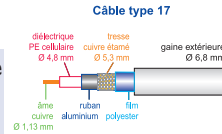

## Câbles

- gamme complète pour tout type d'installation,
- fabrication européenne,
- respect des normes C90-131, C90-132 & EN 50117-5.

- **391996** Câble HQ 19 PH métré bobine plastique de 100 m - Gaine ext. blanche
- **391901** Câble 19 VAAtC physique bobine de 100 m - Gaine ext. blanche
- **391911** Câble 19 PAAtC physique bobine de 100 m - Gaine ext. noire
- **391701** Câble 17 VAAtC physique bobine de 100 m - Gaine ext. blanche
- **391711** Câble 17 PAAtC physique bobine de 100 m - Gaine ext. noire
- **391762** 17 VAAtC physique en touret de 200 m - Gaine ext. blanche - classe A
- **391772** 17 PAAtC physique en touret de 200 m - Gaine ext. noire - classe A
- **391152** Câble 11 VRtC physique touret de 200 m - Gaine ext. blanche
- **391162** Câble 11 PRtC physique touret de 200 m - Gaine ext. noire