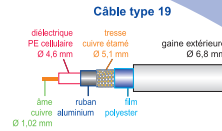

## Câbles

- gamme complète pour tout type d'installation,
- fabrication européenne,
- respect des normes C90-131, C90-132 & EN 50117-5.

- **391996** Câble HQ 19 PH métré bobine plastique de 100 m - Gaine ext. blanche
- **391901** Câble 19 VAAtC physique bobine de 100 m - Gaine ext. blanche
- **391911** Câble 19 PAAtC physique bobine de 100 m - Gaine ext. noire
- **391701** Câble 17 VAAtC physique bobine de 100 m - Gaine ext. blanche
- **391711** Câble 17 PAAtC physique bobine de 100 m - Gaine ext. noire
- **391762** 17 VAAtC physique en touret de 200 m - Gaine ext. blanche - classe A
- **391772** 17 PAAtC physique en touret de 200 m - Gaine ext. noire - classe A
- **391152** Câble 11 VRtC physique touret de 200 m - Gaine ext. blanche
- **391162** Câble 11 PRtC physique touret de 200 m - Gaine ext. noire

### Dérivateurs & Répartiteurs

- **365020** Répartiteur 2 directions - pertes 6,5 dB
- 1 365030** Répartiteur 3 directions - pertes 11 dB
- 2 365041** Répartiteur 4 directions - pertes 11,5 dB
- **365060** Répartiteur 6 directions - pertes 18 dB
- **365080** Répartiteur 8 directions - pertes 18,5 dB
- **365110** Dérivateur 1 / 10 - 1 direction de passage
- **365115** Dérivateur 1 / 15 - 1 direction de passage
- **365210** Dérivateur 2 / 10 - 2 directions de passage
- **365215** Dérivateur 2 / 15 - 2 directions de passage
- **365220** Dérivateur 2 / 20 - 2 directions de passage
- **365410** Dérivateur 4 / 10 - 4 directions de passage
- **365415** Dérivateur 4 / 15 - 4 directions de passage
- **365420** Dérivateur 4 / 20 - 4 directions de passage
- **365610** Dérivateur 6 / 10 - 6 directions terminal
- 3 365810** Dérivateur 8 / 10 - 8 directions terminal