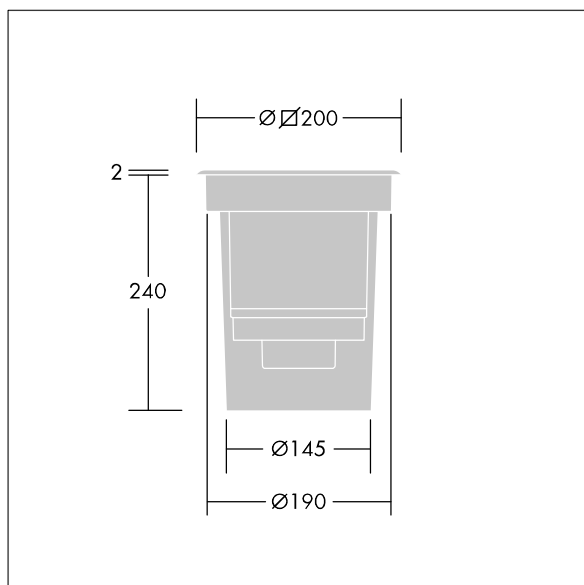

96271733 EFACT R1 5L90 ACC 28D 832 RS SF

EFact

Un luminaire rond Medium encastré au sol. 5 LED(s) entraînés à 900mA par un driver intégré, angle de faisceau 28° pour les applications de guidage encastrées. Réglage de l'angle d'inclinaison $\pm 15^\circ$. Corps : aluminium fonderie avec finition poudrée. Collerette : Acier inox , 2 mm d'épaisseur. Fermeture avant : verre trempé sablé verre semi-dépoli verre, de 10 mm d'épaisseur, température de surface conforme à EN60598-2-13. Boîtier encastrable : Polypropylène. Classification IP67, classe électrique I. Charge statique maximum 1000 kg. Livré avec LED 3 200 K

Dimensions : $\varnothing 186 \times 202$ mm
 Puissance du luminaire: 16 W
 Flux lumineux du luminaire: 887 lm
 Efficacité lumineuse du luminaire: 55 lm/W
 Poids : 3,41 kg

TLG_EFCT_F_R15LEDRSSF.jpg

TLG_EFCT_M_2015LD1RS.wmf

TLLA_96271733.idt

Position de la lampe: STD - Standard
 Source lumineuse: LED
 Flux lumineux du luminaire*: 887 lm
 Efficacité lumineuse du luminaire*: 55 lm/W
 Indice min. de rendu des couleurs: 80
 Rend.: 1,00 Rend. Sup.: 1,00 Rend. Inf.: 0,00