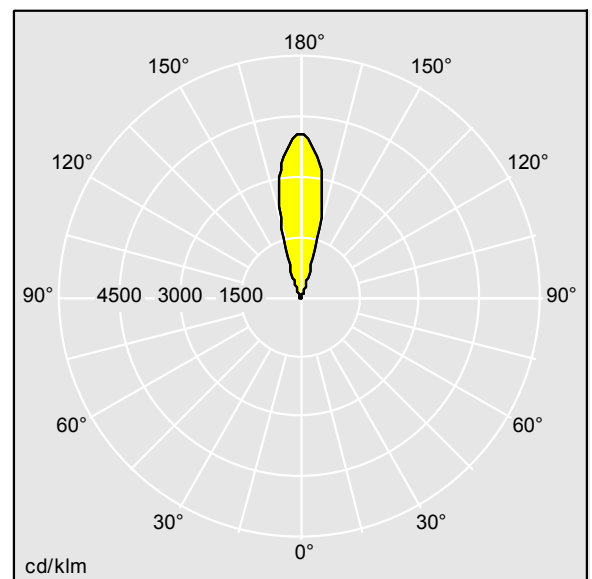

96271733 EFACT R1 5L90 ACC 28D 832 RS SF

EFact

Un luminaire rond Medium encastré au sol. 5 LED(s) entraînés à 900mA par un driver intégré, angle de faisceau 28° pour les applications de guidage encastrées. Réglage de l'angle d'inclinaison $\pm 15^\circ$. Corps : aluminium fonderie avec finition poudrée. Collerette : Acier inox , 2 mm d'épaisseur. Fermeture avant : verre trempé sablé verre semi-dépoli verre, de 10 mm d'épaisseur, température de surface conforme à EN60598-2-13. Boîtier encastrable : Polypropylène. Classification IP67, classe électrique I. Charge statique maximum 1000 kg. Livré avec LED 3 200 K

Dimensions : $\varnothing 186 \times 202$ mm
 Puissance du luminaire: 16 W
 Flux lumineux du luminaire: 887 lm
 Efficacité lumineuse du luminaire: 55 lm/W
 Poids : 3,41 kg

TLG_EFCT_F_R15LEDRSSF.jpg

TLG_EFCT_M_2015LD1RS.wmf

TLLA_96271733.idt

Position de la lampe: STD - Standard
 Source lumineuse: LED
 Flux lumineux du luminaire*: 887 lm
 Efficacité lumineuse du luminaire*: 55 lm/W
 Indice min. de rendu des couleurs: 80
 Rend.: 1,00 Rend. Sup.: 1,00 Rend. Inf.: 0,00

Température de couleur*: 3000 Kelvin
 Durée de vie utile médiane*:
 50000h à 25°C
 Convertisseur: 1x EL2
 Puissance du luminaire*: 16 W
 Equipement: FO

Ce produit contient une source lumineuse de classe d'efficacité énergétique E.