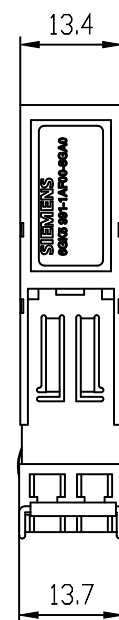

Unten / Bottom

Vorne / Front

Links / Left

Hinten / Back

Oben / Top

Alle Bemessungswerte sind in Millimeter (mm) angegeben.
All dimensions are in millimeters (mm).

SIEMENS

6GK59911AF008GA0_001

Format / Size: DIN A3

Maßstab / Scale: 1:1