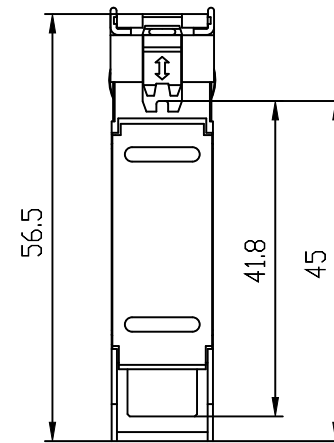

Unten / Bottom

Vorne / Front

Links / Left

Hinten / Back

Oben / Top

Alle Bemessungswerte sind in Millimeter (mm) angegeben.
All dimensions are in millimeters (mm).

SIEMENS

6GK59911AF008GA0_001

Format / Size: DIN A3

Maßstab / Scale: 1:1